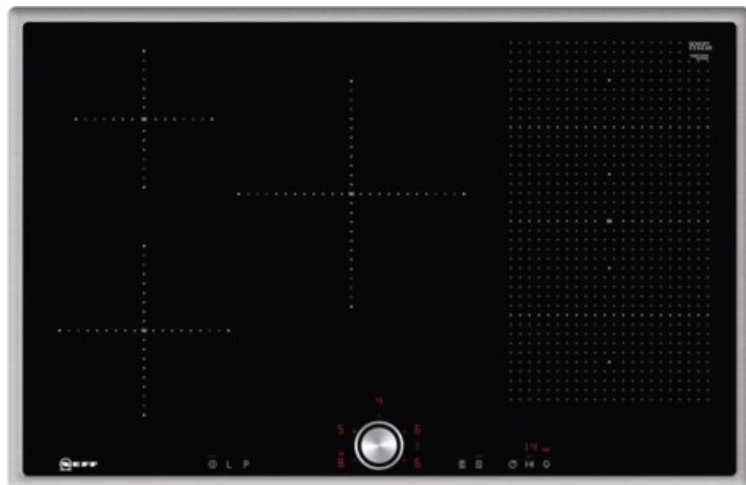

Neff TBT5820N | edelstahl

Artikelnummer 12603

Produkt-Highlights

- **Induktion** - Die Hitze wird bei der Induktionsbeheizung direkt im Kochgeschirr erzeugt für präzises, punktgenaues Kochen ohne Nachgaren.
- **FlexInduction** - Die Flexzone bietet die flexible Platzierung Ihrer Töpfe und Pfannen und erhitzt das Kochgeschirr genau an dieser Stelle.
- Das **TwistPad®** ist ein magnetischer abnehmbarer Bedienknopf, mit dem sich alle Kochzonen präzise und komfortabel regeln lassen.
- **PowerMove** - die Flexzone wird in drei Heizzonen aufgeteilt: vorne Kochen, in der Mitte Köcheln und hinten Warmhalten.

Produkttyp

- Produkttyp: Autark-Induktionsfeld

Ausstattung & Technik

- Turbo-Stufe
- Topferkennungssensor für jede Kochzone
- Restwärmeanzeige:
Restwärmeanzeige für jede Kochzone
- Anschlusswert: 7,40 kW

Bedienung

- Schalterart: abnehmbare Magnet-Drehregler
- Countdown-Timer/Kurzzeit-Wecker
- Haupt-Betriebsschalter
- Funktionssperre
- Kindersicherung

Gehäuseeigenschaften

- Breite: 79,50 cm

- Höhe: 5,50 cm
- Tiefe: 51,70 cm
- Gewicht: 16 kg
- Farbe: edelstahl