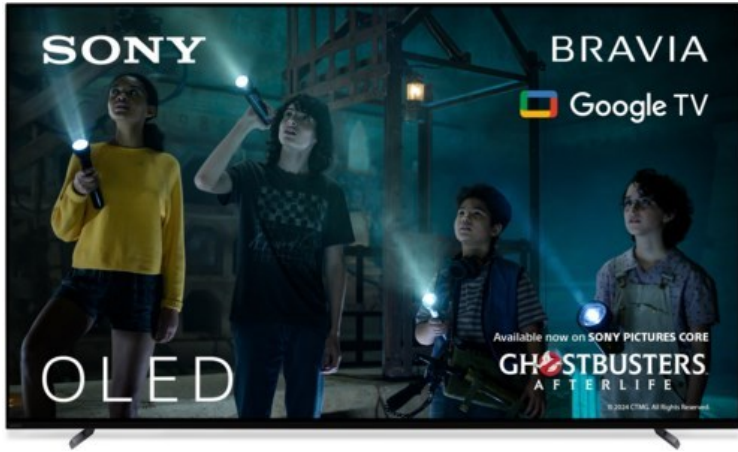

### Produkt-Highlights

- 4K OLED-TV mit XR OLED Contrast Pro Technologie
- Cognitive Processor XR, XR 4K Upscaling, XR Triluminos Pro, XR Clear Image
- Dolby Vision, Netflix Calibrated Mode, IMAX Enhanced, HDR10, HLG
- Google TV mit Google Assistant und Zugang zu Mediatheken, YouTube sowie Google Play (Apps, Spiele, uvm.)
- Streaming Service BRAVIA CORE™ integriert
- VoD Services: u.a. Netflix, Amazon Prime Video, Disney+, Apple TV+, MagentaTV, Joyn, DAZN, Sky Ticket uvm
- Chromecast Built-in, Apple AirPlay/Apple HomeKit, kompatibel mit Amazon Alexa, TV SideView™ App für (Android/iOS)
- Acoustic Surface Audio+ & Dolby Atmos
- Gaming-Menü