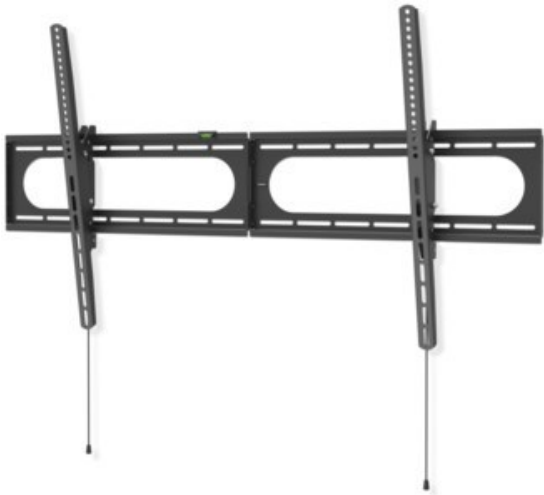

## Hama TV-Wandhalterung 305 cm (120") | schwarz

Artikelnummer 18646

### Produkt-Highlights

- Die hält was aus: Wohnzimmer, Küche oder Schlafzimmer - mit dieser Wandhalterung erhalten Sie in jedem Raum einen idealen Blickwinkel auch auf große und schwere Flat-TVs
- Geeignet für Flachbildschirme mit einer Bildschirmdiagonale von 94 bis 305 cm (37" bis 120")
- Unterstützt alle VESA-Standards bis 1100 x 600
- Stufenlos um bis zu -12/+5° neigbar
- Mit kleiner Wasserwaage für einfache und schnelle Montage
- Max. Traglast: 100 kg
- Wandabstand: 2,8 cm