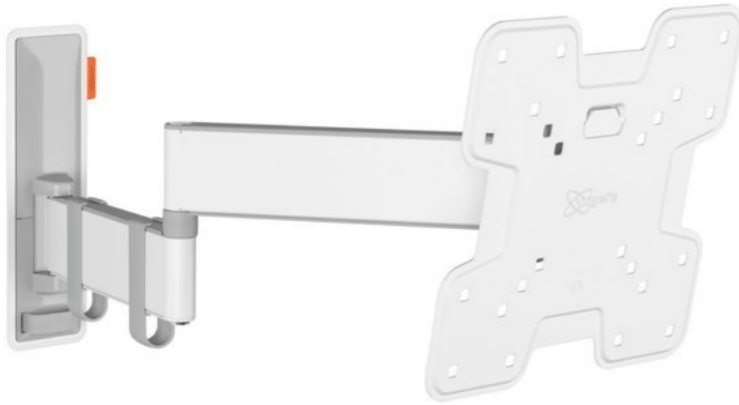

Unsere persönliche Empfehlung für Sie:

Vogels TVM 3245 Full-Motion+ (19-43") | weiss

Artikelnummer 16631

Produkt-Highlights

- Vollbewegliche TV-Wandhalterung für 19-43" Flachbildfernseher
- VESA-Standard: 75mm x 75mm bis 200mm x 200mm
- Drehbar um bis zu 180°
- Neigbar um bis zu 20°
- Bis zu 15 kg (max.) Tragkraft
- Sanfte OneFinger-Bewegung
- Inklusive Kabelklemme: Führen Sie Ihre Kabel vom Fernseher zur Wand
- Konzipiert für den intensiven Gebrauch