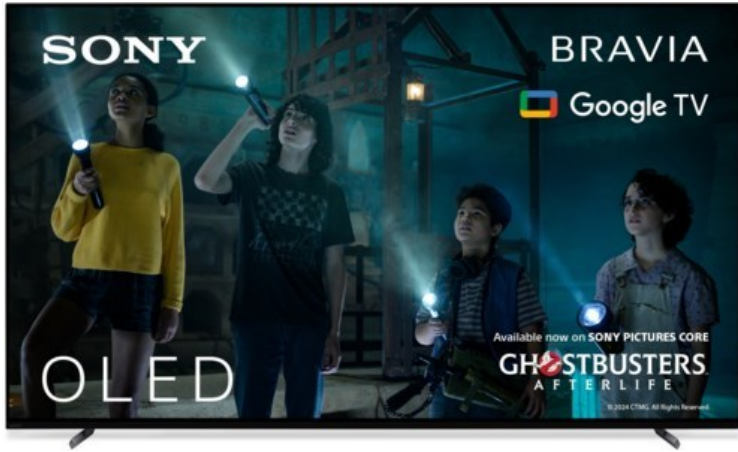

Media - Lippmann

Kompetent. Sympathisch. Nah.

Unsere persönliche Empfehlung für Sie:

Sony XR-65A80L | titanschwarz

Artikelnummer 17938

Produkt-Highlights

- 4K OLED-TV mit XR OLED Contrast Pro Technologie
- Cognitive Processor XR, XR 4K Upscaling, XR Triluminos Pro, XR Clear Image
- Dolby Vision, Netflix Calibrated Mode, IMAX Enhanced, HDR10, HLG
- Google TV mit Google Assistant und Zugang zu Mediatheken, YouTube sowie Google Play (Apps, Spiele, uvm.)
- Streaming Service BRAVIA CORE™ integriert
- VoD Services: u.a. Netflix, Amazon Prime Video, Disney+, Apple TV+, MagentaTV, Joyn, DAZN, Sky Ticket uvm
- Chromecast Built-in, Apple AirPlay/Apple HomeKit, kompatibel mit Amazon Alexa, TV SideView™ App für (Android/iOS)
- Acoustic Surface Audio+ & Dolby Atmos
- Gaming-Menü

Produkttyp

- Technologie: OLED

Energieeffizienz / Verbrauchswerte

- Energy Label Version: 2019/2013
- Energieeffizienzklasse: F
- Energieeffizienzspektrum: Spektrum [A bis G]
- Energieverbrauch (kWh/1.000h): 96 kWh/1000h
- Energieverbrauch (HDR-Wiedergabe) (kWh/1.000h): 112 kWh/1000h
- Energieeffizienzklasse (HDR-Wiedergabe): G

Bildeigenschaften

- Auflösung: Ultra HD (4K)
- HDR Wiedergabe

Ausstattung & Technik

- Bildschirmdiagonale: 164 cm
- Bildschirmdiagonale: 65"

- max. Auflösung (Horizontal): 3840
- max. Auflösung (Vertikal): 2160
- WLAN Ausstattung: WLAN integriert