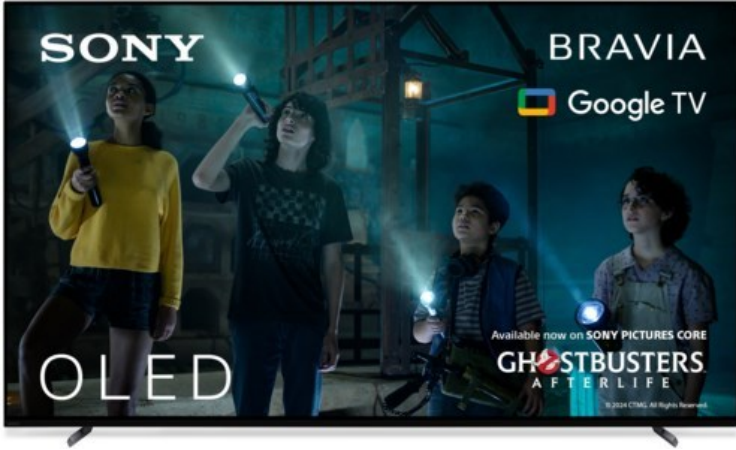

Media - Lippmann

Kompetent. Sympathisch. Nah.

Unsere persönliche Empfehlung für Sie:

Sony XR-77A80L | titanschwarz

Artikelnummer 17939

Produkt-Highlights

- 4K OLED-TV mit XR OLED Contrast Pro Technologie
- Cognitive Processor XR, XR 4K Upscaling, XR Triluminos Pro, XR Clear Image
- Dolby Vision, Netflix Calibrated Mode, IMAX Enhanced, HDR10, HLG
- Google TV mit Google Assistant und Zugang zu Mediatheken, YouTube sowie Google Play (Apps, Spiele, uvm.)
- Streaming Service BRAVIA CORE™ integriert
- VoD Services: u.a. Netflix, Amazon Prime Video, Disney+, Apple TV+, MagentaTV, Joyn, DAZN, Sky Ticket uvm
- Chromecast Built-in, Apple AirPlay/Apple HomeKit, kompatibel mit Amazon Alexa, TV SideView™ App für (Android/iOS)
- Acoustic Surface Audio+ & Dolby Atmos
- Gaming-Menü

Bildeigenschaften

- Auflösung: Ultra HD (4K)
- HDR Wiedergabe

Ausstattung & Technik

- Bildschirmdiagonale: 195 cm
- Bildschirmdiagonale: 77"

- max. Auflösung (Horizontal): 3840
- max. Auflösung (Vertikal): 2160
- WLAN Ausstattung: WLAN integriert