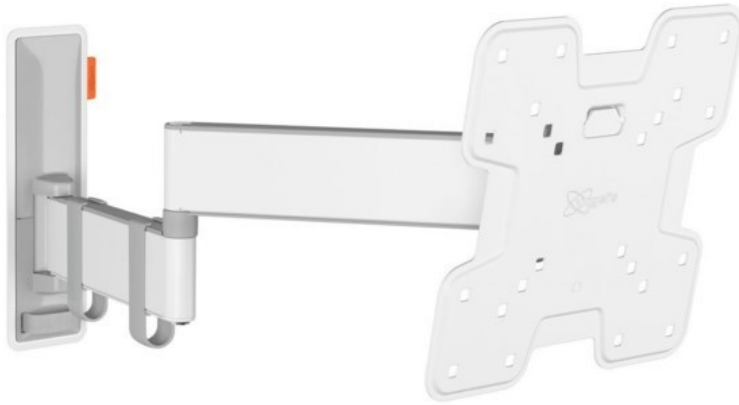

Media - Lippmann

Kompetent. Sympathisch. Nah.

Unsere persönliche Empfehlung für Sie:

Vogels TVM 3245 Full-Motion+ (19-43") | weiss

Artikelnummer 16631

Produkt-Highlights

- Vollbewegliche TV-Wandhalterung für 19-43" Flachbildfernseher
- VESA-Standard: 75mm x 75mm bis 200mm x 200mm
- Drehbar um bis zu 180°
- Neigbar um bis zu 20°
- Bis zu 15 kg (max.) Tragkraft
- Sanfte OneFinger-Bewegung
- Inklusive Kabelklemme: Führen Sie Ihre Kabel vom Fernseher zur Wand
- Konzipiert für den intensiven Gebrauch