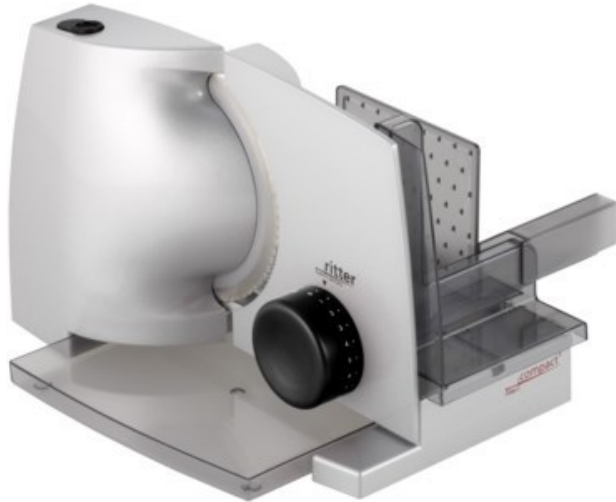

## Ritter compact 1 | silbermetallic

Artikelnummer 17709

### Produkt-Highlights

- Metallausführung
- Wellenschliffmesser mit polierter Schneide 17 cm ø
- Schnittstärkeeinstellung bis ca. 20 mm
- Sicherheits-Moment- und Dauerschalter
- Abnehmbarer Schlitten
- Schlittenweg ca. 18,0 cm
- Schneidgut-Auffangschale
- Kabeldepot
- Silbermetallic

### Ausstattung & Technik

- Leistung: 65 W
- Kindersicherung
- Messer: Wellenschliffmesser
- schräge Anordnung der Schneidevorrichtung
- Auffangschale/Tablett

### Gehäuseeigenschaften

- Breite: 20,50 cm
- Höhe: 23 cm

- Tiefe: 33 cm
- Gewicht: 2,40 kg
- Farbe: silber