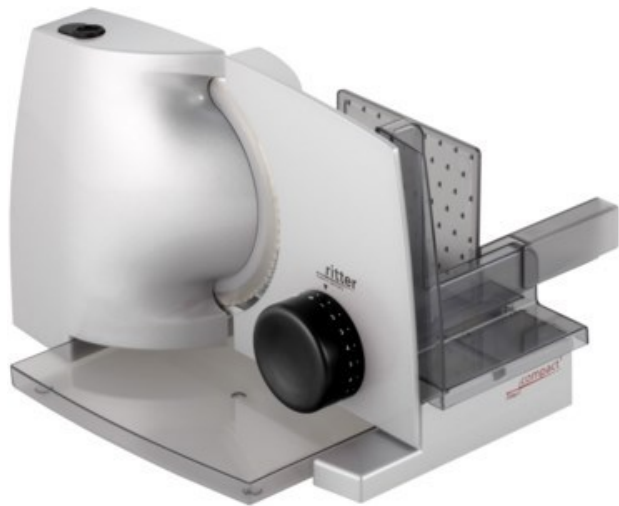

Unsere persönliche Empfehlung für Sie:

Ritter compact 1 | silbermetallic

Artikelnummer 17709

Produkt-Highlights

- Metallausführung
- Wellenschliffmesser mit polierter Schneide 17 cm ø
- Schnittstärkeeinstellung bis ca. 20 mm
- Sicherheits-Moment- und Dauerschalter
- Abnehmbarer Schlitten
- Schlittenweg ca. 18,0 cm
- Schneidgut-Auffangschale
- Kabeldepot
- Silbermetallic

Ausstattung & Technik

- Leistung: 65 W
- Kindersicherung
- Messer: Wellenschliffmesser
- schräge Anordnung der Schneidevorrichtung
- Auffangschale/Tablett

Bedienung

- max. Schnittstärkeeinstellung: 20 mm

Gehäuseeigenschaften

- Breite: 20,50 cm
- Höhe: 23 cm

- Tiefe: 33 cm
- Gewicht: 2,40 kg
- Farbe: silber

Händler-Kontaktdaten:

media - lippmann
Markt 3
07973 Greiz
03661 685035
info@media-lippmann.de
www.iq-media-lippmann.de