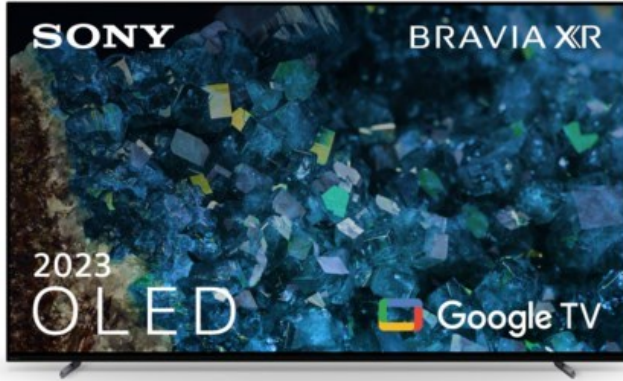

## Sony XR-55A80L | titanschwarz

Artikelnummer 17937

### Produkt-Highlights

- 4K OLED-TV mit XR OLED Contrast Pro Technologie
- Cognitive Processor XR, XR 4K Upscaling, XR Triluminos Pro, XR Clear Image
- Dolby Vision, Netflix Calibrated Mode, IMAX Enhanced, HDR10, HLG
- Google TV mit Google Assistant und Zugang zu Mediatheken, YouTube sowie Google Play (Apps, Spiele, uvm.)
- Streaming Service BRAVIA CORE™ integriert
- VoD Services: u.a. Netflix, Amazon Prime Video, Disney+, Apple TV+, MagentaTV, Joyn, DAZN, Sky Ticket uvm
- Chromecast Built-in, Apple AirPlay/Apple HomeKit, kompatibel mit Amazon Alexa, TV SideView™ App für (Android/iOS)
- Acoustic Surface Audio+ & Dolby Atmos
- Gaming-Menü