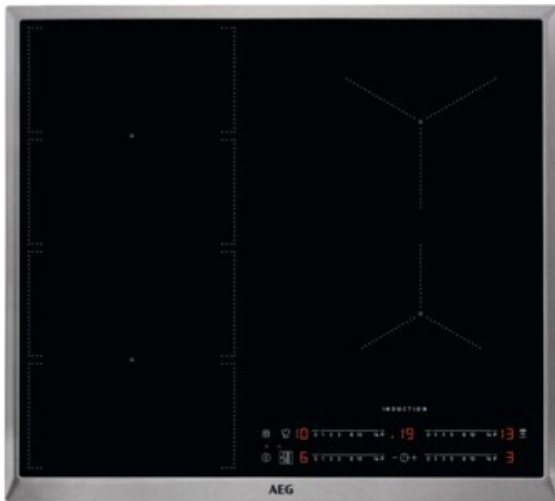

Media - Lippmann

Kompetent. Sympathisch. Nah.

Unsere persönliche Empfehlung für Sie:

AEG IKS6447CXB | edelstahl

Artikelnummer 15912

Produkt-Highlights

- FlexiBridge
- MaxiSensePlus
- PowerSlide-Funktion
- Direct Control,
- Hob²Hood-Funktion
- Edelstahlrahmen
- SlimFit Design

Produkttyp

- Produkttyp: Autark-Induktionsfeld

Ausstattung & Technik

- Turbo-Stufe
- Topferkennungssensor für jede Kochzone
- Restwärmeanzeige:
Restwärmeanzeige für jede Kochzone

- Anschlusswert: 7,35 kW

Bedienung

- Countdown-Timer/Kurzzeit-Wecker
- Kindersicherung

Gehäuseeigenschaften

- Breite: 57,60 cm
- Tiefe: 51,60 cm
- Farbe: edelstahl

Händler-Kontaktdaten:

media - lippmann
Markt 3
07973 Greiz
03661 685035
info@media-lippmann.de
www.iq-media-lippmann.de