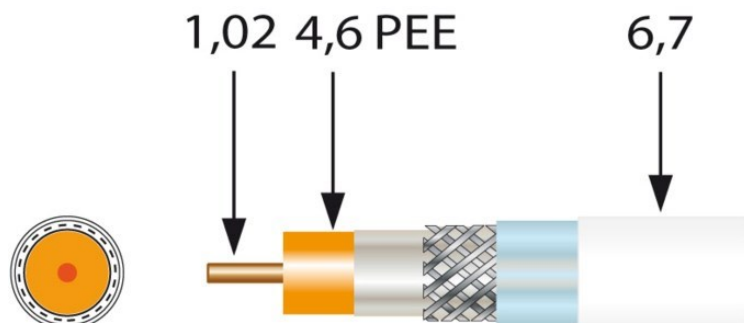

Unsere persönliche Empfehlung für Sie:

Televes Hochgeflechts-Koaxkabel 1,0/4,6 mm | weiss

Artikelnummer 3713

Produkt-Highlights

- Mit hervorragenden Schirmungsmaß und Dämpfungseigenschaften und einem ausgezeichneten Preis/Leistungsverhältnis ist das SK 2000 plus das ideale Kabel für BK-/SAT- oder terrestrische Anlagen
- 120 dB typ
- Hochgeflecht 168 Adern
- 3-fach geschirmt