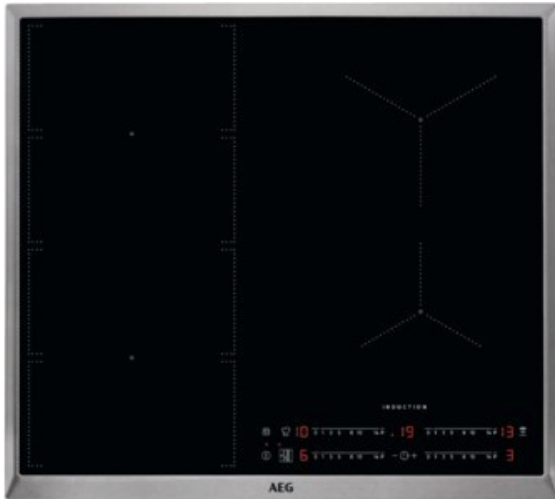

Media - Lippmann

Kompetent. Sympathisch. Nah.

Unsere persönliche Empfehlung für Sie:

AEG IKS6447CXB | edelstahl

Artikelnummer 15912

Produkt-Highlights

- FlexiBridge
- MaxiSensePlus
- PowerSlide-Funktion
- Direct Control,
- Hob²Hood-Funktion
- Edelstahlrahmen
- SlimFit Design

Produkttyp

- Produkttyp: Autark-Induktionsfeld

Ausstattung & Technik

- Turbo-Stufe
- Topferkennungssensor für jede Kochzone
- Restwärmeanzeige:
Restwärmeanzeige für jede Kochzone

- Anschlusswert: 7,35 kW

Bedienung

- Countdown-Timer/Kurzzeit-Wecker
- Kindersicherung

Gehäuseeigenschaften

- Breite: 57,60 cm
- Tiefe: 51,60 cm
- Farbe: edelstahl

Händler-Kontaktdaten:

media - lippmann
Markt 3
07973 Greiz
03661 685035
info@media-lippmann.de
www.iq-media-lippmann.de