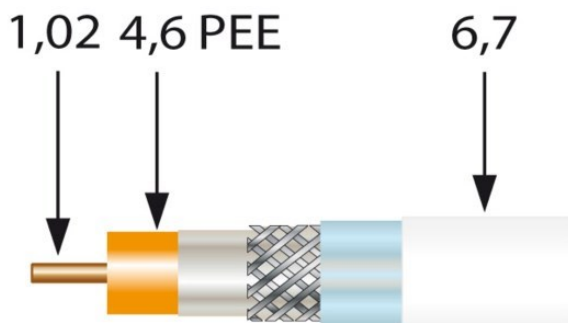

Unsere persönliche Empfehlung für Sie:

Televes Hochgeflechts-Koaxkabel 1,0/4,6 mm | weiss

Artikelnummer 3713

Produkt-Highlights

- Mit hervorragenden Schirmungsmaß und Dämpfungseigenschaften und einem ausgezeichneten Preis/Leistungsverhältnis ist das SK 2000 plus das ideale Kabel für BK-/SAT- oder terrestrische Anlagen
- 120 dB typ
- Hochgeflecht 168 Adern
- 3-fach geschirmt