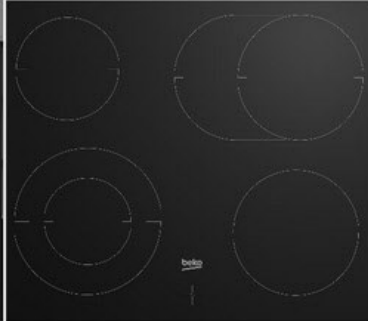

## Beko BBUM12328X | edelstahl + rahmenlos

Artikelnummer 17455

A

### Produkt-Highlights

- Einbau-Herd-Set mit 8 Heizarten
- Glaskeramik-Kochfeld, rahmenlos
- AeroPerfect
- 2-fach Teleskopauszug

### Gehäuseeigenschaften

- versenkbare Schalter
- Breite (Kochfeld): 58 cm
- Höhe (Kochfeld): 3,50 cm

- Tiefe (Kochfeld): 51 cm
- Breite (Backofen): 59,40 cm
- Höhe (Backofen): 59,50 cm
- Tiefe (Backofen): 56,70 cm
- Gewicht (Backofen): 38,80 kg
- Farbe: edelstahl