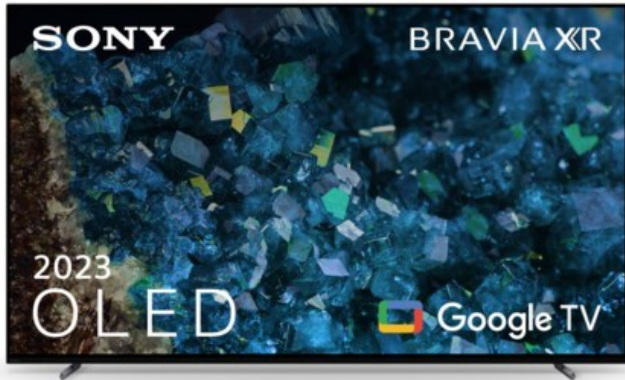

Media - Lippmann

Kompetent. Sympathisch. Nah.

Unsere persönliche Empfehlung für Sie:

Sony XR-77A80L | titanschwarz

Artikelnummer 17939

Produkt-Highlights

- 4K OLED-TV mit XR OLED Contrast Pro Technologie
- Cognitive Processor XR, XR 4K Upscaling, XR Triluminos Pro, XR Clear Image
- Dolby Vision, Netflix Calibrated Mode, IMAX Enhanced, HDR10, HLG
- Google TV mit Google Assistant und Zugang zu Mediatheken, YouTube sowie Google Play (Apps, Spiele, uvm.)
- Streaming Service BRAVIA CORE™ integriert
- VoD Services: u.a. Netflix, Amazon Prime Video, Disney+, Apple TV+, MagentaTV, Joyn, DAZN, Sky Ticket uvm
- Chromecast Built-in, Apple AirPlay/Apple HomeKit, kompatibel mit Amazon Alexa, TV SideView™ App für (Android/iOS)
- Acoustic Surface Audio+ & Dolby Atmos
- Gaming-Menü

Bildeigenschaften

- Auflösung: Ultra HD (4K)
- HDR Wiedergabe

Ausstattung & Technik

- Bildschirmdiagonale: 195 cm
- Bildschirmdiagonale: 77"

- max. Auflösung (Horizontal): 3840
- max. Auflösung (Vertikal): 2160
- WLAN Ausstattung: WLAN integriert