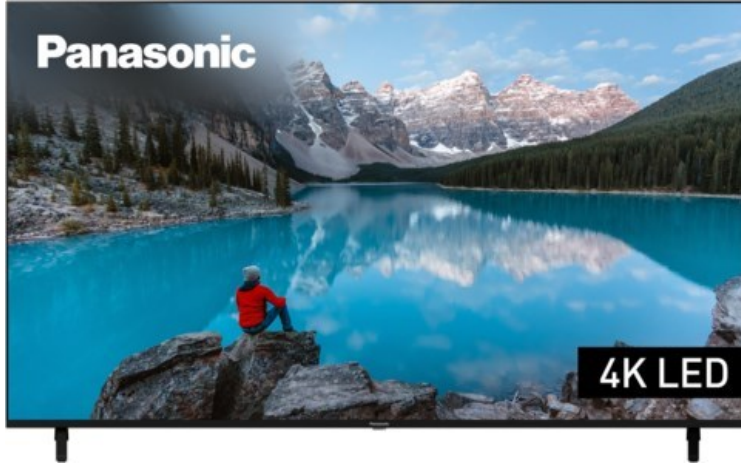

Media - Lippmann

Kompetent. Sympathisch. Nah.

Unsere persönliche Empfehlung für Sie:

Panasonic TX-75MXT886

Artikelnummer 17957

Produkt-Highlights

- 3.840 x 2.160 4K Ultra-HD LED-TV
- Dolby Vision, HDR10+ Adaptive
- Filmmaker Mode mit intelligentem Sensor
- HCX Processor
- Fire TV mit Zugriff auf Apps & Online-Dienste
- Amazon Alexa integriert
- Surround Sound & Dolby Atmos
- Game Mode, ALLM (Auto Low Latency Mode)
- DVB-T2 /-C /-S2 Triple Tuner, 4x HDMI (eARC auf HDMI 4), 2x USB, CI+, Digitaler Audio-Ausgang (optisch), LAN, WLAN & Bluetooth integriert

Bildeigenschaften

- Auflösung: Ultra HD (4K)
- Hintergrundbeleuchtung: LED

Ausstattung & Technik

- Bildschirmdiagonale: 189 cm
- Bildschirmdiagonale: 75"

- max. Auflösung (Horizontal): 3840
- max. Auflösung (Vertikal): 2160
- WLAN Ausstattung: WLAN integriert