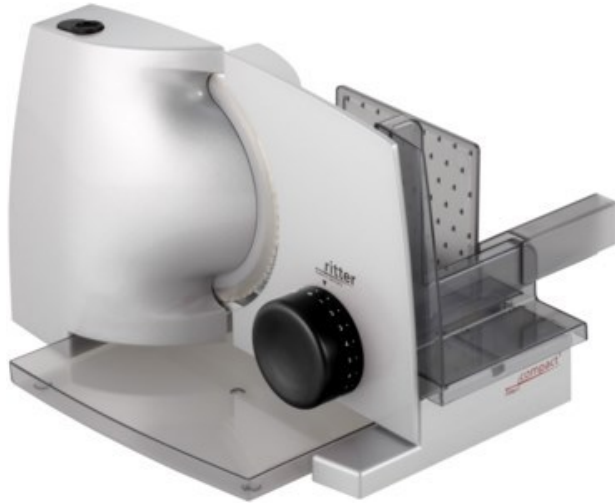

## Ritter compact 1 | silbermetallic

Artikelnummer 17709

### Produkt-Highlights

- Metallausführung
- Wellenschliffmesser mit polierter Schneide 17 cm ø
- Schnittstärkeeinstellung bis ca. 20 mm
- Sicherheits-Moment- und Dauerschalter
- Abnehmbarer Schlitten
- Schlittenweg ca. 18,0 cm
- Schneidgut-Auffangschale
- Kabeldepot
- Silbermetallic

### Ausstattung & Technik

- Leistung: 65 W
- Kindersicherung
- Messer: Wellenschliffmesser
- schräge Anordnung der Schneidevorrichtung
- Auffangschale/Tablett

### Gehäuseeigenschaften

- Breite: 20,50 cm
- Höhe: 23 cm

- Tiefe: 33 cm
- Gewicht: 2,40 kg
- Farbe: silber