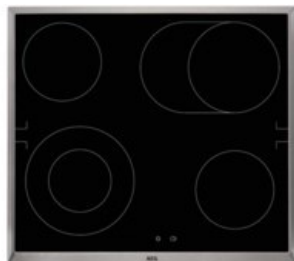

## AEG Kombi 4024S | schwarz + edelstahl

Artikelnummer 18224

**A+**

### Produkttyp

- Produkttyp: Einbaugeräte Set
- Kombinationsart: Einbauherd + Glaskeramikfeld

### Gehäuseeigenschaften

- versenkbare Schalter
- Breite (Kochfeld): 57,60 cm

- Tiefe (Kochfeld): 51,60 cm
- Gewicht (Kochfeld): 7,10 kg
- Breite (Backofen): 59,50 cm
- Höhe (Backofen): 59,40 cm
- Tiefe (Backofen): 56,70 cm
- Gewicht (Backofen): 32 kg
- Farbe: schwarz