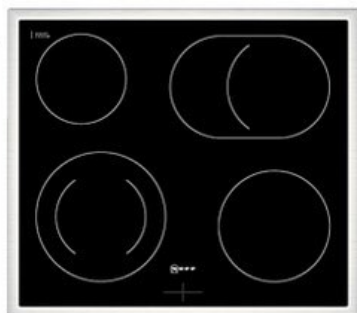

Neff EDX4PB0 | schwarz

Artikelnummer 19121

Produkt-Highlights

- **Pyrolyse-Selbstreinigung:** Ihr Backofen reinigt sich selbst
- **Manuelles EasyClean:** die einfache und minutenschnelle Reinigung des Backofens
- **LED-Display:** kontrastreich und gut lesbar
- **CircoTherm®:** einzigartiges Heißluftsystem, mit dem Sie auf bis zu drei Ebenen gleichzeitig backen können
- 4 HighSpeed-Heizkörper
- 1 Zweikreis-Kochzone, 1 Bräterzone
- Restwärmeanzeige je Kochzone
- Kochzonen: 1 x Ø 210 mm, 145 mm, 1 kW, 2.2 kW; 1 x Ø 145 mm, 1.2 kW; 1 x Ø 180 mm, 2 kW; 1 x Ø 265 mm, 170 mm, 2.4 kW, 1.6 kW
- Gesamtanschlußwert 7800 W

Produkttyp

- Produkttyp: Einbaugeräte Set
- Kombinationsart: Einbauherd + Glaskeramikfeld

- Backrohrvolumen: Large
- Anzahl der Garräume: 1
- Wärmequelle: Elektro

- Gewicht (Kochfeld): 7 kg
- Breite (Backofen): 59,40 cm
- Höhe (Backofen): 59,50 cm
- Tiefe (Backofen): 54,80 cm
- Gewicht (Backofen): 35,80 kg
- Farbe: schwarz

Gehäuseeigenschaften

- versenkbare Schalter
- Breite (Kochfeld): 58,30 cm
- Höhe (Kochfeld): 4,60 cm
- Tiefe (Kochfeld): 51,30 cm

Händler-Kontaktdaten:

Radio Shop Diederichs
Breidenbachstr. 44
51373 Leverkusen
0214 41314
info@radio-shop-diederichs.de
www.iq-diederichs.de