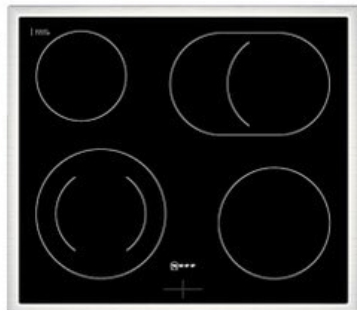

Unsere persönliche Empfehlung für Sie:

Neff EDX4P0 | edelstahl

Artikelnummer 18946

Produkt-Highlights

- **Pyrolyse-Selbstreinigung:** Ihr Backofen reinigt sich selbst
- **Manuelles EasyClean:** die einfache und minutenschnelle Reinigung des Backofens
- **LED-Display:** kontrastreich und gut lesbar
- **CircoTherm@:** einzigartiges Heißluftsystem, mit dem Sie auf bis zu drei Ebenen gleichzeitig backen können
- **Bräterzone:** Extra zuschaltbare Kochzone für großes Bratgeschirr wie Bräter

Produkttyp

- Produkttyp: Einbaugeräte Set
- Kombinationsart: Einbauherd + Glaskeramikfeld

Energieeffizienz / Verbrauchswerte

- Energieeffizienzklasse: A+
- Energieeffizienzspektrum: Spektrum [A+++ bis D]
- Energieverbrauch bei Heißluft/Umluft: 0,69 kWh
- Energieverbrauch konventionell: 0,94 kWh
- Innenraum-Volumen: 71 l
- Backrohrvolumen: Large

- Anzahl der Garräume: 1
- Wärmequelle: Elektro

Ausstattung & Technik

- max. Temperatur: 275 °C
- Elektronik Uhr

Gehäuseeigenschaften

- versenkbare Schalter
- Breite (Kochfeld): 58,30 cm
- Höhe (Kochfeld): 4,30 cm

- Tiefe (Kochfeld): 51,30 cm
- Gewicht (Kochfeld): 7,50 kg
- Breite (Backofen): 59,40 cm
- Höhe (Backofen): 59,50 cm
- Tiefe (Backofen): 54,80 cm
- Gewicht (Backofen): 36,20 kg
- Farbe: edelstahl

Händler-Kontaktdaten: