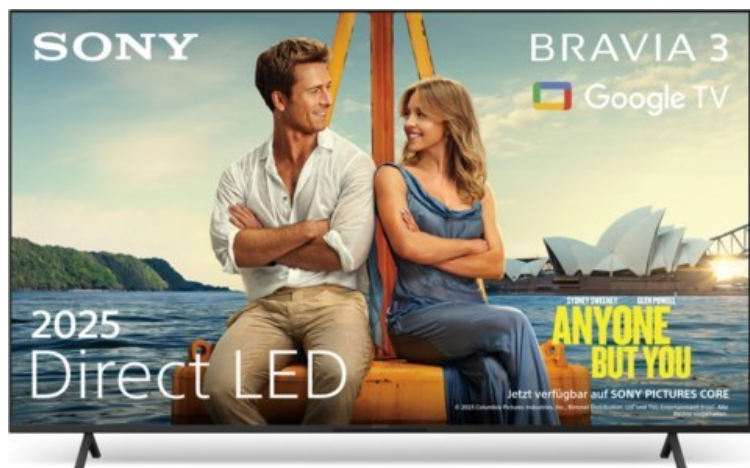

## Sony BRAVIA 3 K-50S39B | schwarz

Artikelnummer 19427

### Produkt-Highlights

- Sehen Sie Milliarden Farben auf dem Triluminos Pro-Display, das von einem KI-gesteuerten 4K HDR X1-Prozessor angesteuert wird
- Selbst alte Filme werden auf nahezu 4K-Qualität hochskaliert, und Dolby Vision sorgt für kinoreife Bilder
- Genießen Sie klare Dialoge und tiefe Bässe mit den einzigartigen X-Balanced-Lautsprechern - perfekt für Filme, Sport, Spiele und Musik
- Mit seinem schlanken Design und der kompakten Bildschirmgröße passt dieser Fernseher in jeden Raum
- Stöbern Sie auf diesem Google TV in mehr als 400.000 Filmen und TV-Episoden aus allen Ihren Streaming-Diensten
- Genießen Sie Sprachsteuerung, Apple AirPlay 2 und vieles mehr
- Nutzen Sie das Eco Dashboard 2, um Ihre Energieeinstellungen zu optimieren
- Das Spielmenü bietet alles, was man zum Gewinnen braucht, an einem Ort, ALLM wird unterstützt, und PlayStation-Nutzer können zusätzliche Spielfunktionen freischalten. Mit PS Remote Play können Sie von überall aus spielen
- Lösen Sie 10 Filme und 24 Monate unbegrenztes Streaming auf SONY PICTURES CORE ein - unsere exklusive Film-App mit höchster Pure Stream-Qualität, IMAX Enhanced-Titeln und mehr

### Ausstattung & Technik

- Bildschirmdiagonale: 126 cm
- Bildschirmdiagonale: 50"

- max. Auflösung (Horizontal): 3840
- max. Auflösung (Vertikal): 2160
- WLAN Ausstattung: WLAN integriert