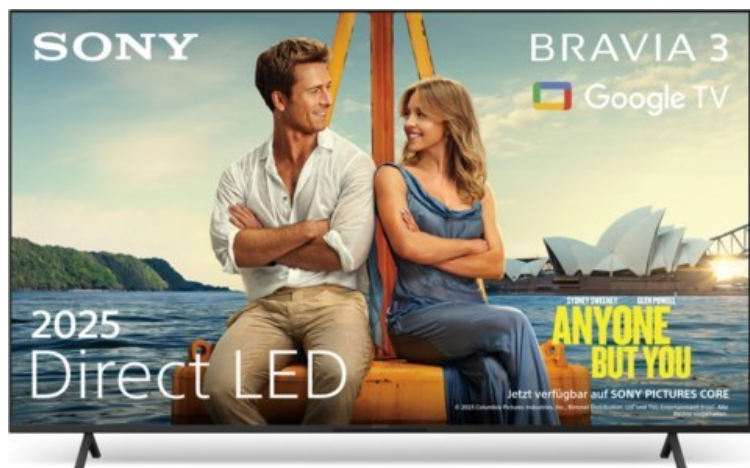

Radio Shop Diederichs

Kompetent. Sympathisch. Nah.

Unsere persönliche Empfehlung für Sie:

Sony BRAVIA 3 K-43S39BP | schwarz

Artikelnummer 19426

Produkt-Highlights

- Sehen Sie Milliarden Farben auf dem Triluminos Pro-Display, das von einem KI-gesteuerten 4K HDR X1-Prozessor angesteuert wird
- Selbst alte Filme werden auf nahezu 4K-Qualität hochskaliert, und Dolby Vision sorgt für kinoreife Bilder
- Genießen Sie klare Dialoge und tiefe Bässe mit den einzigartigen X-Balanced-Lautsprechern - perfekt für Filme, Sport, Spiele und Musik
- Mit seinem schlanken Design und der kompakten Bildschirmgröße passt dieser Fernseher in jeden Raum
- Stöbern Sie auf diesem Google TV in mehr als 400.000 Filmen und TV-Episoden aus allen Ihren Streaming-Diensten
- Genießen Sie Sprachsteuerung, Apple AirPlay 2 und vieles mehr
- Nutzen Sie das Eco Dashboard 2, um Ihre Energieeinstellungen zu optimieren
- Das Spielmenü bietet alles, was man zum Gewinnen braucht, an einem Ort, ALLM wird unterstützt, und PlayStation-Nutzer können zusätzliche Spielfunktionen freischalten. Mit PS Remote Play können Sie von überall aus spielen
- Lösen Sie 10 Filme und 12 Monate unbegrenztes Streaming auf SONY PICTURES CORE ein - unsere exklusive Film-App mit höchster Pure Stream-Qualität, IMAX Enhanced-Titeln und mehr

Bildeigenschaften

- Auflösung: Ultra HD (4K)
- Hintergrundbeleuchtung: LED
- Bildoptimierung: HDR, Dolby Vision, IMAX Enhanced

Ausstattung & Technik

- Bildschirmdiagonale: 108 cm
- Bildschirmdiagonale: 43"