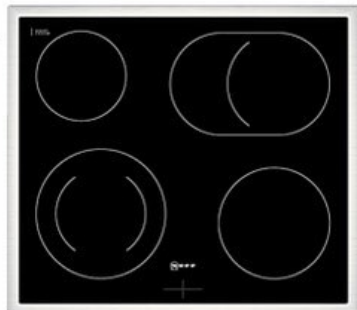

## Neff EDX4B0 | schwarz/edelstahl

Artikelnummer 19120

### Gehäuseeigenschaften

- versenkbare Schalter
- Breite (Kochfeld): 58,30 cm
- Höhe (Kochfeld): 4,30 cm

- Tiefe (Kochfeld): 51,30 cm
- Gewicht (Kochfeld): 7,50 kg
- Breite (Backofen): 59,43 cm
- Höhe (Backofen): 59,50 cm
- Tiefe (Backofen): 54,80 cm
- Gewicht (Backofen): 33 kg
- Farbe: schwarz