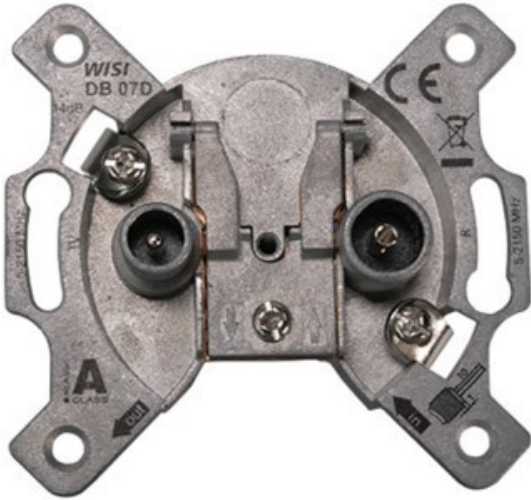

## Wisi DB 07D 2-Loch Durchgangsdose

Artikelnummer 18953

### Produkt-Highlights

- Universal 2-Loch Durchgangsdose für bidirektionale BK-Anlagen oder SAT-Einkabellösungen
- Breitbandiger Frequenzbereich 5...2150 MHz
- Hohe Entkopplung der Teilnehmerausgänge
- Hohes Schirmungsmaß der Klasse A, nach EN 50083-2
- Kabelzuführung von Ober- oder Unterseite der Antennendose