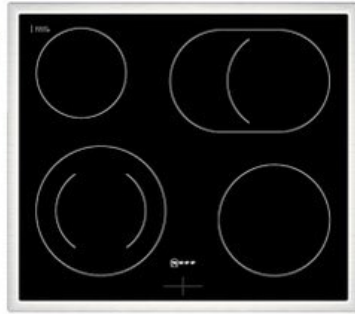

Neff EDX40 | edelstahl

Artikelnummer 18945

Produkt-Highlights

- **EasyClean®:** diese spezielle Reinigungshilfe ermöglicht die unkomplizierte, energiesparende Reinigung des Backofeninnenraums. Eine umweltschonende Option für die schnelle Reinigung zwischendurch
- **LED-Display:** kontrastreich und gut lesbar
- **CircoTherm®:** einzigartiges Heißluftsystem, mit dem Sie auf bis zu drei Ebenen gleichzeitig backen können
- **Bräterzone:** Extra zuschaltbare Kochzone für großes Bratgeschirr wie Bräter
- **Bedienung:** Steuern Sie die Leistung der Kochstelle mit den Knebeln am Herd
- **Restwärmeanzeige für jede Kochzone:** zeigt an, welche Kochzonen noch heiß sind.

Produkttyp

- Produkttyp: Einbaugeräte Set
- Kombinationsart: Einbauherd + Glaskeramikfeld

Energieeffizienz / Verbrauchswerte

- Energieeffizienzklasse: A+
- Energieeffizienzspektrum: Spektrum [A+++ bis D]
- Energieverbrauch bei Heißluft/Umluft: 0,69 kWh
- Energieverbrauch konventionell: 0,94 kWh
- Innenraum-Volumen: 71 l
- Backrohrvolumen: Large

- Anzahl der Garräume: 1
- Wärmequelle: Elektro

Ausstattung & Technik

- max. Temperatur: 275 °C
- Elektronik Uhr

Gehäuseeigenschaften

- versenkbare Schalter
- Breite (Kochfeld): 58,30 cm
- Höhe (Kochfeld): 4,30 cm

- Tiefe (Kochfeld): 51,30 cm
- Gewicht (Kochfeld): 7,50 kg
- Breite (Backofen): 59,40 cm
- Höhe (Backofen): 59,50 cm
- Tiefe (Backofen): 54,80 cm
- Gewicht (Backofen): 32,80 kg
- Farbe: edelstahl

Händler-Kontaktdaten: