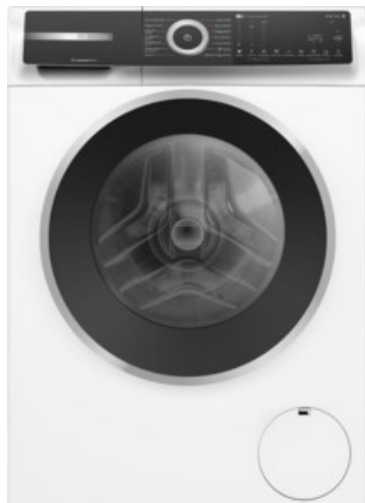

Bosch WGH244MH0 | weiss

Artikelnummer 18790

Produkt-Highlights

- **20% effizienter als die beste Energieeffizienzklasse A**
- **Mini Load:** schnelles und effizientes Waschen von Einzelteilen
- **Iron Assist:** reduziert Knitterfalten bis zu 50%
- **Home Connect:** smart vernetzte Hausgeräte erleichtern den Alltag
- **Fleckenautomatik:** entfernt 16 der hartnäckigsten Flecken ohne Vorbehandlung

Produkttyp

- Bauart: Stand-Waschmaschine

Energieeffizienz / Verbrauchswerte

- Energy Label Version: 2019/2014
- Energieeffizienzklasse: A
- Energieeffizienzspektrum: Spektrum [A bis G]
- Schleudereffizienzklasse: B
- Restfeuchte nach dem Schleudervorgang: 53 %
- Programmtdauer des Eco-Programms: 228 Min.
- Betriebsgeräusch Schleudern: 70 dB(A)
- Geräuschemissionsklasse: A
- gewichteter Wasserverbrauch pro Betriebszyklus (Waschen): 50 l
- gewichteter Energieverbrauch pro 100 Betriebszyklen: 40 kWh

Ausstattung & Technik

- Fassungsvermögen Wäsche: 9 kg
- U/Min. in der max. Schleuderstufe: 1400 Upm
- Trommel-Ausführung: Edelstahl-Trommel
- Display-Typ: TFT-Display

- Restzeitanzeige
- Handwasch-Programm für Wolle
- steuerbar über Smartphone/Tablet
- Updatemöglichkeit zur Programmaktualisierung
- Wasser-Sicherung: Wasser-Stopp
- Flüssigwaschmitteleinsatz
- Schaumerkennung
- Anzeige für überdosiertes Waschmittel
- autom. Wasserdosierung nach Füllmenge
- Dampffunktion
- Kurzprogramm
- Outdoor/Imprägnieren
- Programmende vorwählbar
- Spülstop
- Kindersicherung
- Start-/Pause-Taste
- Kurz- / Zeitspar-Taste

- Taste zur Drehzahlreduzierung
- Vorwäsche-Taste
- Wahlmöglichkeit "Ohne Schleudern"
- Unwucht-Korrektur-System beim Schleudern

Gehäuseeigenschaften

- Höhe: 84,50 cm
- Breite: 59,80 cm
- Tiefe: 59 cm
- Gewicht: 73,50 kg
- Breite mit Verpackung: 65 cm
- Höhe mit Verpackung: 88 cm
- Tiefe mit Verpackung: 68 cm
- Gewicht mit Verpackung: 74,50 kg
- Farbe: weiß