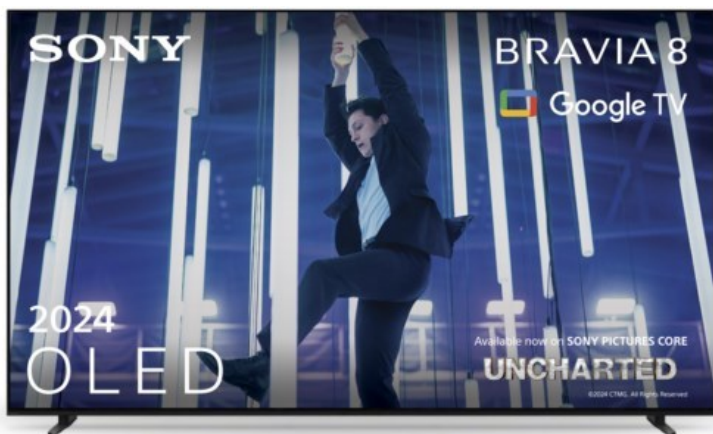

## Sony K-55XR80 | dunkles silber

Artikelnummer 18598

### Produkt-Highlights

- Sonys helles OLED-Panel mit über 8 Millionen selbstleuchtenden Pixeln ist der Gipfel der Bildpräzision! Der XR Contrast Booster sorgt für einen naturgetreuen Kontrast, genau wie es die Creator beabsichtigt haben.
- Beim BRAVIA 8 ist der Bildschirm der Lautsprecher - genau wie bei einer Kinoleinwand! Voice Zoom 3 verbessert die Dialoge, und 3D Surround Upscaling sorgt für Surround Sound.
- Das eigene Zuhause in ein BRAVIA Kino verwandeln! Sony Soundbars mit 360 Spatial Sound Mapping erzeugen Phantom-Lautsprecher in einem kinoreifen Layout; Acoustic Center Sync sorgt für eine beeindruckende audiovisuelle Abstimmung.
- Der BRAVIA 8 steht im Mittelpunkt und fügt sich harmonisch in die Inneneinrichtung ein. Der 4-Wege-Standfuß bietet echte Flexibilität. Die wiederaufladbare Eco Fernbedienung ist hintergrundbeleuchtet und perfekt für Filmabende.
- Auf diesem Google TV sind über 10.000 Apps und Spiele verfügbar, außerdem gibt es Voice Search, Apple AirPlay 2 und Chromecast built-in.
- HDMI 2.1-Gaming-Funktionen sind enthalten (4K/120fps, VRR, ALLM) und das Gaming Menü bietet alle wichtigen Funktionen an einem Ort. PS5®-Benutzer können zusätzliche Gaming-Funktionen freischalten. Mit PS Remote Play kann man von überall aus spielen.
- SONY PICTURES CORE - In der SONY PICTURES CORE App 15 Filme einlösen, mit 24 Monaten Streaming. Von IMAX® Enhanced bis Dolby Atmos® - es gibt keinen besseren Weg zu sehen, wie unglaublich Filme auf dem BRAVIA 8 sind!