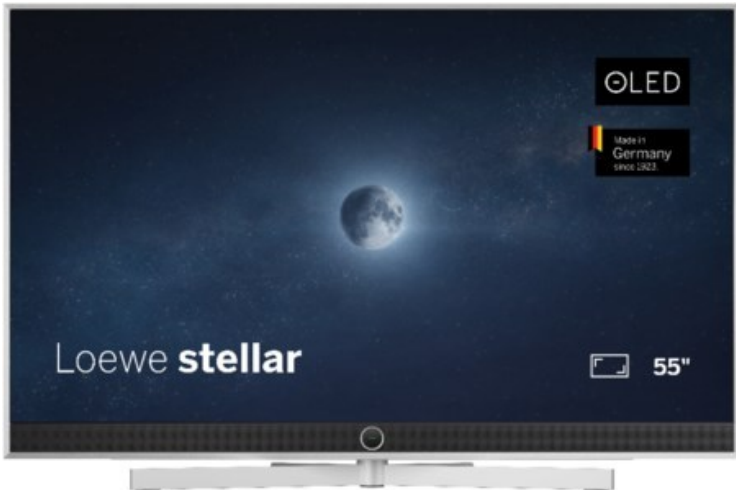

Loewe stellar 55 dr+ (ti) | alu brushed/alu

Artikelnummer 18833

Produkt-Highlights

- Ultra HD OLED Panel mit MLA (Micro Lens Array) & META-Technologie
- Loewe dual channel dr+ mit SSD für Multi-View und Multi-Recording
- Flexible Anschlüsse mit HDMI 2.1 und 144 Hz VRR für schnelles Konsolen-Gaming
- HDR10+ Adaptive Unterstützung
- Super-schnelles und smartes Loewe os mit App-Store und Zugriff eine großen Vielfalt an Video-on-Demand-Diensten für jeden Markt, darunter z.B. Netflix, Disney+, Samsung TV Plus, HD+, Magenta TV und vieles mehr
- 360° Craft-Design mit gebürstetem Alu und cleveren Konstruktionsdetails
- Dezentos Loewe magic.light und Bodenstandfuß mit magic.motion
- Loewe stellar mini Fernbedienung mit Bluetooth und Sprachsteuerung, inklusive Alexa Skills und Bixby
- Miracast, Apple Airplay und Samsung SmartThings Unterstützung