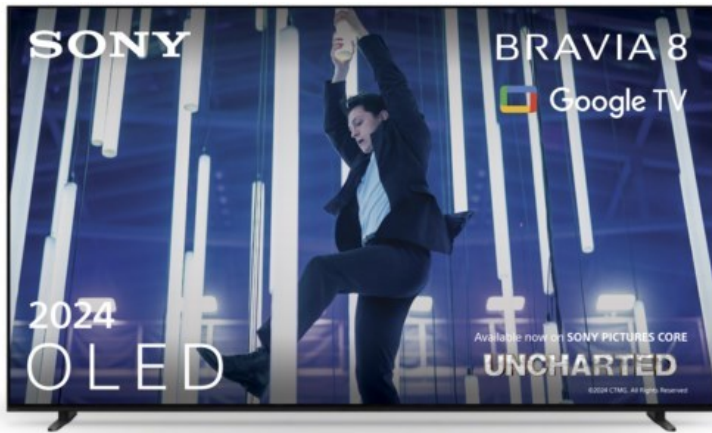

Sony K-77XR80 | dunkles silber

Artikelnummer 18600

Produkt-Highlights

- Sonys helles OLED-Panel mit über 8 Millionen selbstleuchtenden Pixeln ist der Gipfel der Bildpräzision! Der XR Contrast Booster sorgt für einen naturgetreuen Kontrast, genau wie es die Creator beabsichtigt haben.
- Beim BRAVIA 8 ist der Bildschirm der Lautsprecher - genau wie bei einer Kinoleinwand! Voice Zoom 3 verbessert die Dialoge, und 3D Surround Upscaling sorgt für Surround Sound.
- Das eigene Zuhause in ein BRAVIA Kino verwandeln! Sony Soundbars mit 360 Spatial Sound Mapping erzeugen Phantom-Lautsprecher in einem kinoreifen Layout; Acoustic Center Sync sorgt für eine beeindruckende audiovisuelle Abstimmung.
- Der BRAVIA 8 steht im Mittelpunkt und fügt sich harmonisch in die Inneneinrichtung ein. Der 4-Wege-Standfuß bietet echte Flexibilität. Die wiederaufladbare Eco Fernbedienung ist hintergrundbeleuchtet und perfekt für Filmabende.
- Auf diesem Google TV sind über 10.000 Apps und Spiele verfügbar, außerdem gibt es Voice Search, Apple AirPlay 2 und Chromecast built-in.
- HDMI 2.1-Gaming-Funktionen sind enthalten (4K/120fps, VRR, ALLM) und das Gaming Menü bietet alle wichtigen Funktionen an einem Ort. PS5®-Benutzer können zusätzliche Gaming-Funktionen freischalten. Mit PS Remote Play kann man von überall aus spielen.
- SONY PICTURES CORE - In der SONY PICTURES CORE App 15 Filme einlösen, mit 24 Monaten Streaming. Von IMAX® Enhanced bis Dolby Atmos® - es gibt keinen besseren Weg zu sehen, wie unglaublich Filme auf dem BRAVIA 8 sind!

Bildeigenschaften

- Auflösung: Ultra HD (4K)
- Bildoptimierung: HDR, Dolby Vision, IMAX Enhanced

Ausstattung & Technik

- Bildschirmdiagonale: 195 cm
- Bildschirmdiagonale: 77"

- max. Auflösung (Horizontal): 3840
- max. Auflösung (Vertikal): 2160
- Bildfrequenz: 120 Hz
- WLAN Ausstattung: WLAN integriert