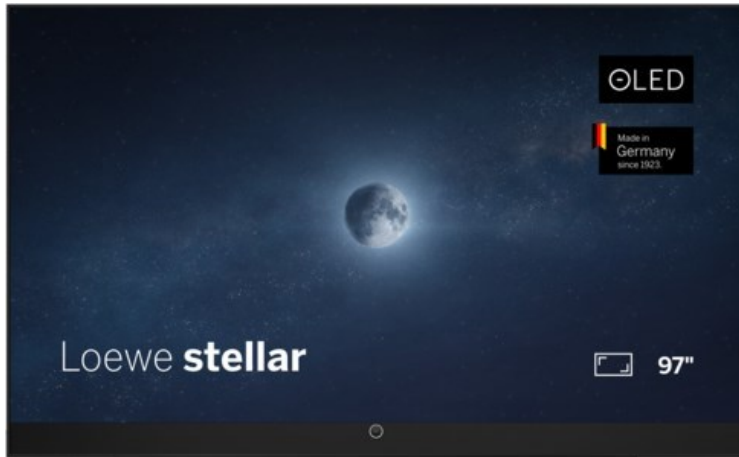

Loewe stellar 97 dr+ (vi) | alu black/black

Artikelnummer 19436

Produkt-Highlights

- Ultra HD Open Cell OLED Panel mit Master Black Polarizer
- Loewe dual channel dr+ mit Zweikanal-Chassis, Twin-Triple-Tuner und 1 TB SSD mit Multi-View und Multi-Recording
- Volle Unterstützung von HDMI 2.1 und Ultra HD @ 144 Hz VRR für High-Speed-Gaming
- Dolby Vision IQ & HDR10+ Unterstützung
- Loewe os9 auf Basis von VIDAA OS mit großer Auswahl an smarten Streaming-Apps und VOD-Diensten wie Netflix, Amazon Prime Video, Apple TV, uvm.
- Netzwerkfunktionen wie Miracast und Apple AirPlay
- Leistungsstarke integrierte Front-Soundbar mit 300 Watt und Center-In sowie Cinch-Audioeingang
- Loewe magic.light und magic.motion
- Hochwertiges Design mit gebürstetem Aluminiumrahmen und Aluminium-Rückwand

Produkttyp

- Technologie: OLED

Energieeffizienz / Verbrauchswerte

- Energy Label Version: 2019/2013
- Energieeffizienzklasse: G
- Energieeffizienzspektrum: Spektrum [A bis G]
- Energieverbrauch (kWh/1.000h): 190 kWh/1000h
- Energieverbrauch (HDR-Wiedergabe) (kWh/1.000h): 170 kWh/1000h
- Energieeffizienzklasse (HDR-Wiedergabe): G

Bildeigenschaften

- Auflösung: Ultra HD (4K)
- Bildoptimierung: HDR 10+, Dolby Vision IQ

Ausstattung & Technik

- Bildschirmdiagonale: 245 cm
- Bildschirmdiagonale: 97"
- max. Auflösung (Horizontal): 3840
- max. Auflösung (Vertikal): 2160
- Festplattenrekorder
- WLAN Ausstattung: WLAN integriert