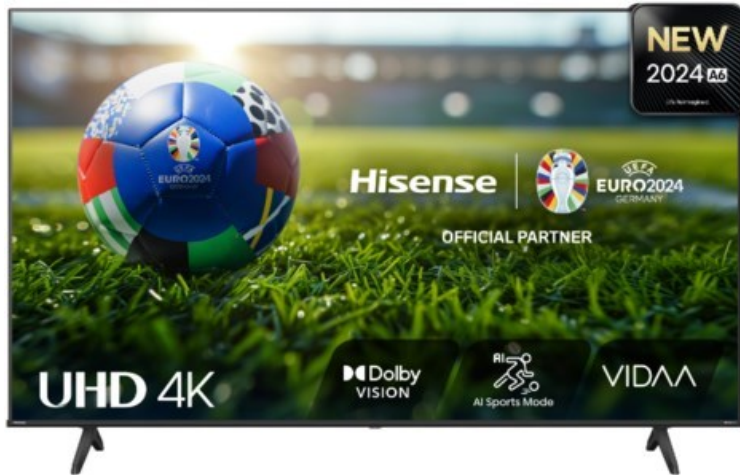

Hisense 43A6N

Artikelnummer 18669

Produkt-Highlights

- 4K UHD LED-TV mit Local Dimming
- Dolby Vision
- HDR10+ & Filmmaker Modus
- UHD AI Upscaling Technologie
- Personalisierbare VIDAA U7.6 Smart TV Benutzeroberfläche
- alexa built-in & VIDAA Voice Sprachassistenten
- Game Mode Plus
- Content Share (Android / iOS) & VIDAA (Mobile App für Android / iOS)
- DVB-T2-C/-S2 Triple Tuner, 3x HDMI 2.1, 2x USB, CI+, A/V-Eingang (Composite), Digitaler Audio-Ausgang (S/PDIF), LAN, WLAN & Bluetooth integriert

Bildeigenschaften

- Auflösung: Ultra HD (4K)
- Hintergrundbeleuchtung: LED
- HDR 10+ Wiedergabe

Ausstattung & Technik

- Bildschirmdiagonale: 108 cm

- Bildschirmdiagonale: 43"
- max. Auflösung (Horizontal): 3840
- max. Auflösung (Vertikal): 2160
- WLAN Ausstattung: WLAN integriert