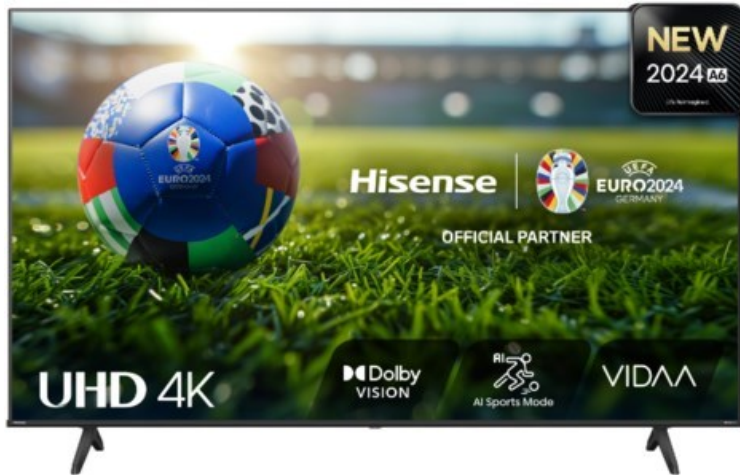

Hisense 43A6N

Artikelnummer 18669

Produkt-Highlights

- 4K UHD LED-TV mit Local Dimming
- Dolby Vision
- HDR10+ & Filmmaker Modus
- UHD AI Upscaling Technologie
- Personalisierbare VIDAA U7.6 Smart TV Benutzeroberfläche
- alexa built-in & VIDAA Voice Sprachassistenten
- Game Mode Plus
- Content Share (Android / iOS) & VIDAA (Mobile App für Android / iOS)
- DVB-T2-C/-S2 Triple Tuner, 3x HDMI 2.1, 2x USB, CI+, AV-Eingang (Composite), Digitaler Audio-Ausgang (S/PDIF), LAN, WLAN & Bluetooth integriert

Bildeigenschaften

- Auflösung: Ultra HD (4K)
- Hintergrundbeleuchtung: LED
- HDR 10+ Wiedergabe

Ausstattung & Technik

- Bildschirmdiagonale: 108 cm

- Bildschirmdiagonale: 43"

- max. Auflösung (Horizontal): 3840
- max. Auflösung (Vertikal): 2160
- WLAN Ausstattung: WLAN integriert