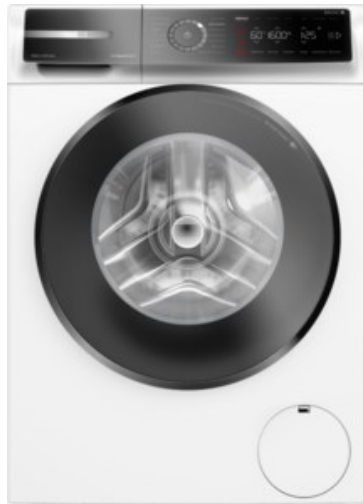

Kompetent. Sympathisch. Nah.

Unsere persönliche Empfehlung für Sie:

Bosch WGB2560H0 | weiss

Artikelnummer 18744

Produkt-Highlights

- **Iron Assist:** reduziert Knitterfalten bis zu 50%
- **Dampf-Option:** Weniger bügeln, mehr Zeit für dich
- **Mini Load:** schnelles und effizientes Waschen von Einzelteilen
- **Home Connect:** smart vernetzte Hausgeräte erleichtern den Alltag
- **Easy Start:** wähle mithilfe der Kurzanleitung mühelos das beste Waschprogramm

Produkttyp

- Bauart: Stand-Waschmaschine

Energieeffizienz / Verbrauchswerte

- Energy Label Version: 2019/2014
- Energieeffizienzklasse: A
- Energieeffizienzspektrum: Spektrum [A bis G]
- Schleudereffizienzklasse: A
- Restfeuchte nach dem Schleudervorgang: 43,50 %
- Programmdauer des Eco-Programms: 237 Min.
- Betriebsgeräusch Schleudern: 72 dB(A)
- Geräuschemissionsklasse: A

- gewichteter Wasserverbrauch pro Betriebszyklus (Waschen): 48 l
- gewichteter Energieverbrauch pro 100 Betriebszyklen: 35 kWh

Ausstattung & Technik

- Fassungsvermögen Wäsche: 10 kg
- U/Min. in der max. Schleuderstufe: 1600 Upm
- Trommel-Ausführung: Edelstahl-Trommel, Schontrommel
- Restzeitanzeige
- Handwasch-Programm für Wolle

Gehäuseeigenschaften

- Höhe: 84,50 cm

- Breite: 59,80 cm
- Tiefe: 59 cm
- Gewicht: 82,70 kg
- Breite mit Verpackung: 64 cm
- Höhe mit Verpackung: 88 cm
- Tiefe mit Verpackung: 68 cm
- Gewicht mit Verpackung: 83,50 kg
- Farbe: weiß

Händler-Kontaktdaten:

EHG Oelsnitz / Vogtland
Plauensche Straße 23 A
08606 Oelsnitz/Vogtland
037421 23740
ehgoelsnitz@genion.de
www.iq-ehg-oelsnitz.de

Ihr Ansprechpartner:

Peter Wolf / Thomas Lange
ehgoelsnitz@genion.de

Unsere Öffnungszeiten:

Montag	08:30 - 18:00
Dienstag	08:30 - 18:00
Mittwoch	08:30 - 18:00
Donnerstag	08:30 - 18:00
Freitag	08:30 - 18:00
Samstag	08:45 - 12:00