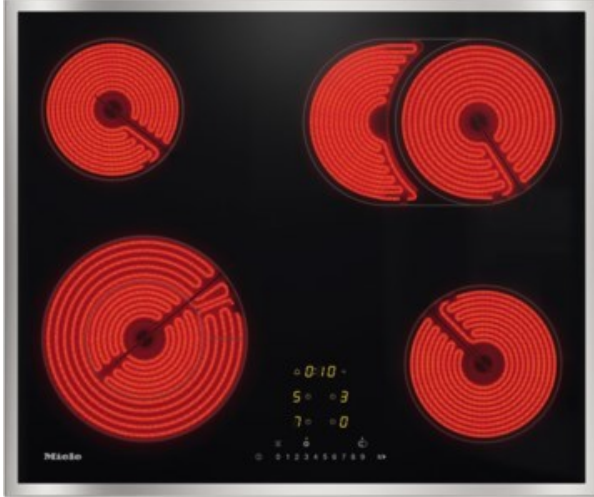

Kompetent. Sympathisch. Nah.

Unsere persönliche Empfehlung für Sie:

Miele KM 6540 FR | edelstahl

Artikelnummer 17866

Produkt-Highlights

- Intuitive Schnellanwahl per Zahlenreihe - ComfortSelect
- Ansprechendes Design - 614 mm breit mit umlaufendem Rahmen
- Besonders flexibel - 4 Kochzonen inkl. 1 Bräter- und 1 Vario-Zone
- Unübertroffen schnell - 1 ExtraSpeed-Kochzone
- Kommunikation mit der Haube - Automatikfunktion Con@ctivity 2.0

Produkttyp

- Produkttyp: Autark-Glaskeramikfeld

Ausstattung & Technik

- Abschaltautomatik
- Restwärmeanzeige
- Anschlusswert: 8 kW

Bedienung

- Countdown-Timer/Kurzzeit-Wecker
- Funktionssperre
- Einschaltsperr

Gehäuseeigenschaften

- Breite: 61,40 cm
- Höhe: 4,20 cm
- Tiefe: 51,40 cm
- Farbe: edelstahl

Händler-Kontaktdaten:

EHG Oelsnitz / Vogtland
Plauensche Straße 23 A
08606 Oelsnitz/Vogtland
037421 23740
ehgoelsnitz@genion.de
www.iq-ehg-oelsnitz.de