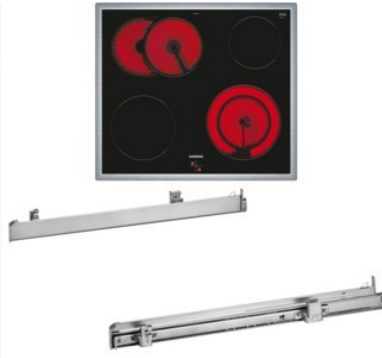

#### Produkt-Highlights

- **cookControl30:** Automatikprogramme garantieren beste Ergebnisse.
- **Schnellaufheizung:** schneller zur gewünschten Backtemperatur; coolStart: bei Tiefkühl-Gerichten ist kein Vorheizen mehr nötig.
- **granit Glanz-Emaille:** hochwertige Beschichtung für leichte Reinigung.
- **3D-Heißluft:** optimale Backergebnisse auf bis zu 3 Backblechen dank innovativer Wärmeverteilung.
- **activeClean:** die Selbstreinigungsautomatik / Pyrolyse für müheloses Reinigen.
- Platz auch für große Pfannen und Töpfe dank 21 cm Zweikreis-Kochzone.
- Platz für große Bratpfannen - zuschaltbare Bräterzone.
- Bedienung der Kochzonen über die Drehwähler am Einbauherd.
- Inkl. HZ538000, Clip-Auszug

#### Produkttyp

- Produkttyp: Einbaugeräte Set
- Kombinationsart: Einbauherd + Glaskeramikfeld

#### Gehäuseeigenschaften

- versenkbare Schalter
- Breite (Kochfeld): 58,30 cm
- Höhe (Kochfeld): 4,30 cm

- Tiefe (Kochfeld): 51,30 cm
- Gewicht (Kochfeld): 7,36 kg
- Breite (Backofen): 59,40 cm
- Höhe (Backofen): 59,50 cm
- Tiefe (Backofen): 54,80 cm
- Gewicht (Backofen): 38 kg
- Farbe: edelstahl