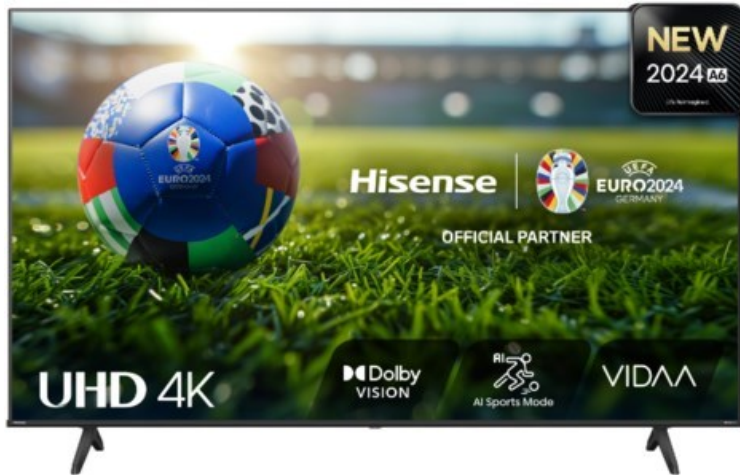

Hisense 43A6N

Artikelnummer 18669

Produkt-Highlights

- 4K UHD LED-TV mit Local Dimming
- Dolby Vision
- HDR10+ & Filmmaker Modus
- UHD AI Upscaling Technologie
- Personalisierbare VIDAA U7.6 Smart TV Benutzeroberfläche
- alexa built-in & VIDAA Voice Sprachassistenten
- Game Mode Plus
- Content Share (Android / iOS) & VIDAA (Mobile App für Android / iOS)
- DVB-T2-C/-S2 Triple Tuner, 3x HDMI 2.1, 2x USB, CI+, AV-Eingang (Composite), Digitaler Audio-Ausgang (S/PDIF), LAN, WLAN & Bluetooth integriert

Bildeigenschaften

- Auflösung: Ultra HD (4K)
- Hintergrundbeleuchtung: LED
- HDR 10+ Wiedergabe

Ausstattung & Technik

- Bildschirmdiagonale: 108 cm

- Bildschirmdiagonale: 43"
- max. Auflösung (Horizontal): 3840
- max. Auflösung (Vertikal): 2160
- WLAN Ausstattung: WLAN integriert