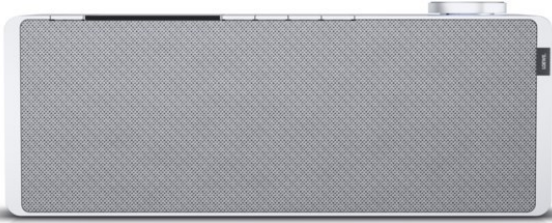

Kompetent. Sympathisch. Nah.

Unsere persönliche Empfehlung für Sie:

Loewe klang s1 | light grey

Artikelnummer 16338

Produkt-Highlights

- Kraftvoller Klang
- DAB+ Tuner
- Internet Radio
- Musik Streaming
- Bluetooth
- Großes Display
- Elegant und schlank

USB

Schnittstellen

- WLAN-Schnittstelle
- Bluetooth Schnittstelle

Gehäuseeigenschaften

- Farbe: grau

Händler-Kontaktdaten:

EHG Oelsnitz / Vogtland
Plauensche Straße 23 A
08606 Oelsnitz/Vogtland
037421 23740
ehgoelsnitz@genion.de
www.iq-ehg-oelsnitz.de