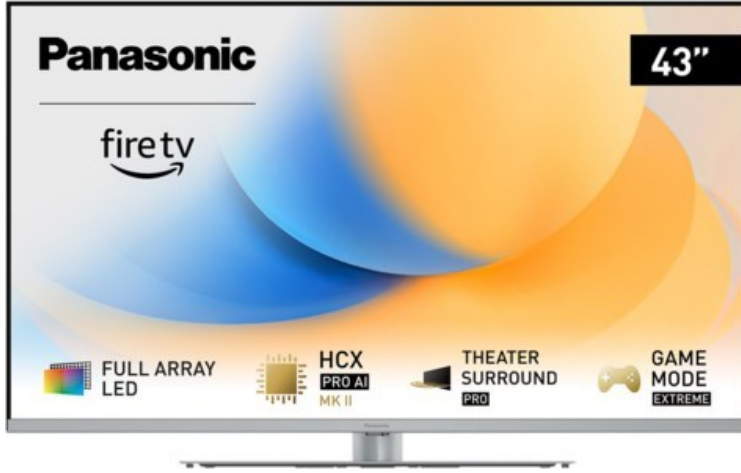

Wilfried Stork

Kompetent. Sympathisch. Nah.

Unsere persönliche Empfehlung für Sie:

Panasonic TV-43W93AE6 | silber

Artikelnummer 18613

Produkt-Highlights

- Full-Array-LED-Hintergrundbeleuchtung mit Dimmung - Hoher Kontrast und Helligkeit, tiefes Schwarz
- HCX PRO AI Processor MK II - Hervorragende Bild- und Tonqualität dank KI-Optimierung und 144 Hz
- Theater Surround Pro - Premium-Heimkino-Sounderlebnis mit verschiedenen Klangmodi und Dolby Atmos®
- Game Mode Extreme - Perfektes Spielerlebnis mit Game Control Board, reduzierter Reaktionszeit, HDMI2.1 VRR/HFR/ALLM
- Multi HDR Ultimate - Unterstützt alle wichtigen HDR-Formate wie Dolby Vision IQ und HDR10+ Adaptive
- Panasonic Premium Fire TV - Intuitive Bedienbarkeit mit personalisierter Bedienung und Empfehlungen für Inhalte

Produkttyp

- Technologie: LCD

Energieeffizienz / Verbrauchswerte

- Energy Label Version: 2019/2013
- Energieeffizienzklasse: G
- Energieeffizienzspektrum: Spektrum [A bis G]
- Energieverbrauch (kWh/1.000h): 54 kWh/1000h
- Energieverbrauch (HDR-Wiedergabe) (kWh/1.000h): 123 kWh/1000h
- Energieeffizienzklasse (HDR-Wiedergabe): G

Bildeigenschaften

- Auflösung: Ultra HD (4K)
- Hintergrundbeleuchtung: LED

Ausstattung & Technik

- Bildschirmdiagonale: 108 cm
- Bildschirmdiagonale: 43"
- max. Auflösung (Horizontal): 3840

- max. Auflösung (Vertikal): 2160
- Bildfrequenz: 120 Hz
- WLAN Ausstattung: WLAN integriert