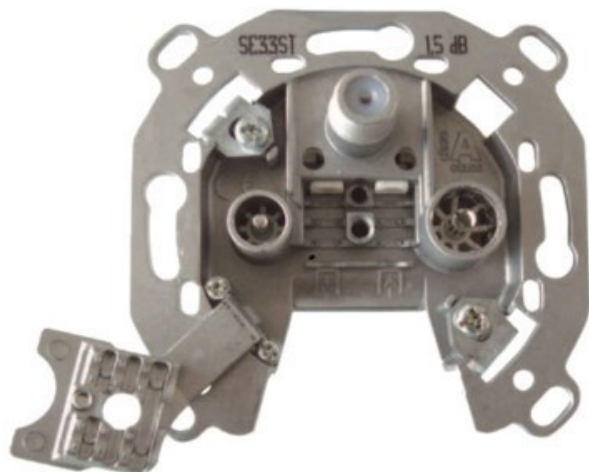

Wilfried Stork

Kompetent. Sympathisch. Nah.

Unsere persönliche Empfehlung für Sie:

Televes 3-fach Stichleitungsdose

Artikelnummer 3705

Produkt-Highlights

- Innenleiter steckbar - sehr schnelle Montage
- Für Innenleiter 0,65 mm bis 1,1 mm geeignet
- Sehr kleines Gehäuse
- Abgerundete Kanten an der Kabeleinführung
- Breitbandig 4-2400 MHz
- Rückkanaltauglich
- DC-Durchlass (IEC-Buchse/F-Anschluss)
- UNI-Cable tauglich