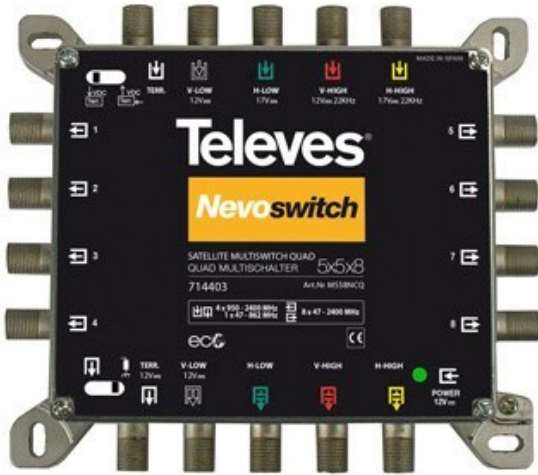

Wilfried Stork

Kompetent. Sympathisch. Nah.

Unsere persönliche Empfehlung für Sie:

Televes MS58NCQ

Artikelnummer 10646

Produkt-Highlights

- Extrem kompakte Bauform für platzsparende Montage
- Kompatibel mit jedem LNB dank des 22KHz-Generators (Quad-tauglich)
- Sehr flexibel: Aufgrund von zuschaltbaren Abschlusswiderständen zu jedem Einzel- oder Kaskaden-Schalter
- Hochwertige Wärmeableitung
- Beste Schirmungseigenschaften

Produkttyp

- Umschaltmatrix: aktiv/passiv

Schnittstellen

- Anzahl Eingänge: 5
- Anzahl der Teilnehmerausgänge: 8

Ausstattung & Technik

- Stromaufnahme pro Teilnehmer (mA): 33

Gehäuseeigenschaften

- Breite: 13,70 cm