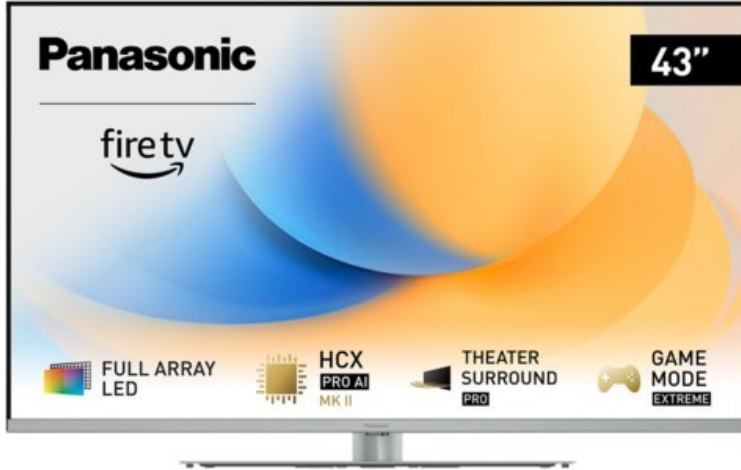

Kompetent. Sympathisch. Nah.

Unsere persönliche Empfehlung für Sie:

Panasonic TV-43W93AE6 | silber

Artikelnummer 18613

Produkt-Highlights

- Full-Array-LED-Hintergrundbeleuchtung mit Dimmung - Hoher Kontrast und Helligkeit, tiefes Schwarz
- HCX PRO AI Processor MK II - Hervorragende Bild- und Tonqualität dank KI-Optimierung und 144 Hz
- Theater Surround Pro - Premium-Heimkino-Sounderlebnis mit verschiedenen Klangmodi und Dolby Atmos®
- Game Mode Extreme - Perfektes Spielerlebnis mit Game Control Board, reduzierter Reaktionszeit, HDMI2.1 VRR/HFR/ALLM
- Multi HDR Ultimate - Unterstützt alle wichtigen HDR-Formate wie Dolby Vision IQ und HDR10+ Adaptive
- Panasonic Premium Fire TV - Intuitive Bedienbarkeit mit personalisierter Bedienung und Empfehlungen für Inhalte

Produkttyp

- Technologie: LCD

Energieeffizienz / Verbrauchswerte

- Energy Label Version: 2019/2013
- Energieeffizienzklasse: G
- Energieeffizienzspektrum: Spektrum [A bis G]
- Energieverbrauch (kWh/1.000h): 54 kWh/1000h
- Energieverbrauch (HDR-Wiedergabe) (kWh/1.000h): 123 kWh/1000h
- Energieeffizienzklasse (HDR-Wiedergabe): G

Bildeigenschaften

- Auflösung: Ultra HD (4K)
- Hintergrundbeleuchtung: LED

Ausstattung & Technik

- Bildschirmdiagonale: 108 cm
- Bildschirmdiagonale: 43"
- max. Auflösung (Horizontal): 3840

- max. Auflösung (Vertikal): 2160
- Bildfrequenz: 120 Hz
- WLAN Ausstattung: WLAN integriert