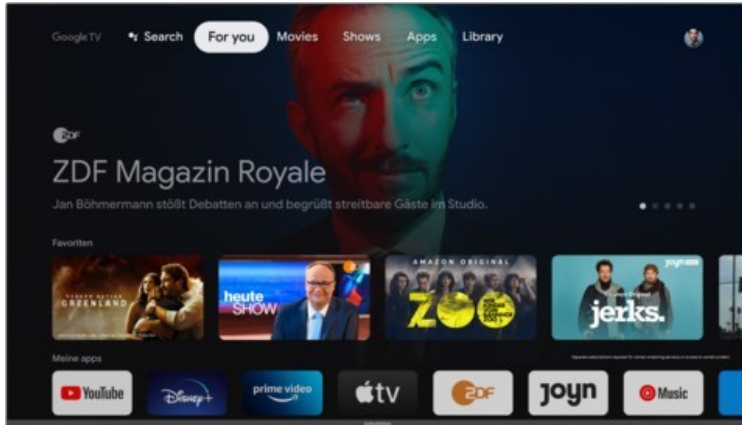

Kompetent. Sympathisch. Nah.

Unsere persönliche Empfehlung für Sie:

Grundig 43 CUA 7390 Mailand | anthrazit

Artikelnummer 17910

Produkt-Highlights

- 3.840 x 2.160 4K Ultra-HD LED-TV
- Dolby Vision, HDR10+, HLG & Filmmaker Mode
- 1.700 VPI (Video Perfection Index)
- Micro Dimming Engine & Motion Picture Improvement
- Google TV mit Zugriff auf Google Play Store Inhalte
- Google Assistant Sprachsteuerung
- Chromecast built-in
- Magic Fidelity Sound-Algorithmus
- DVB-T2 /-C /-S2 Triple Tuner, 3x HDMI 2.1, 2x USB, CI+, Digitaler Audio-Ausgang (optisch), LAN, WLAN & Bluetooth integriert

Bildeigenschaften

- Auflösung: Ultra HD (4K)
- Hintergrundbeleuchtung: LED
- HDR 10+ Wiedergabe

Ausstattung & Technik

- Bildschirmdiagonale: 108 cm
- Bildschirmdiagonale: 43"

- max. Auflösung (Horizontal): 3840
- max. Auflösung (Vertikal): 2160
- WLAN Ausstattung: WLAN integriert