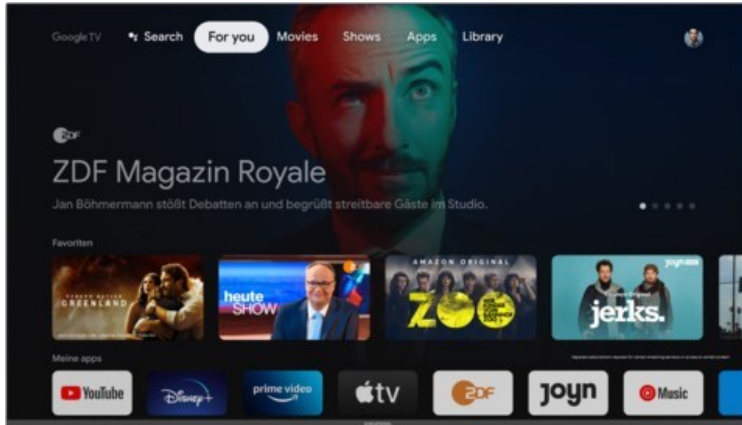

### Produkt-Highlights

- 3.840 x 2.160 4K Ultra-HD LED-TV
- Dolby Vision, HDR10+, HLG & Filmmaker Mode
- 1.700 VPI (Video Perfection Index)
- Micro Dimming Engine & Motion Picture Improvement
- Google TV mit Zugriff auf Google Play Store Inhalte
- Google Assistant Sprachsteuerung
- Chromecast built-in
- Magic Fidelity Sound-Algorithmus
- DVB-T2 /-C /-S2 Triple Tuner, 3x HDMI 2.1, 2x USB, CI+, Digitaler Audio-Ausgang (optisch), LAN, WLAN & Bluetooth integriert