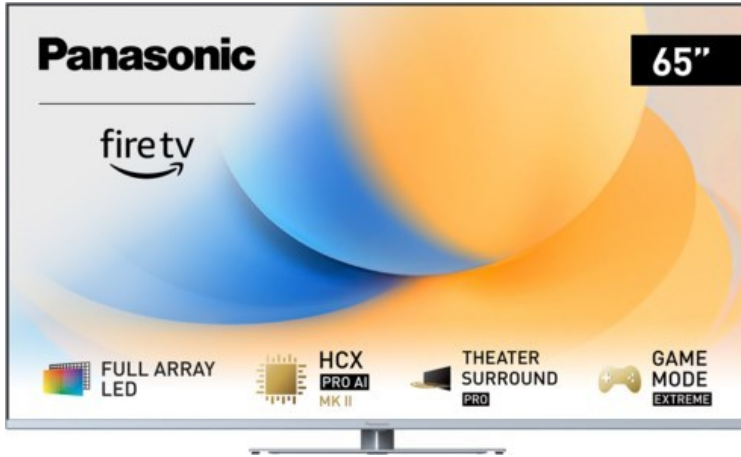

## Panasonic TV-65W93AE6 | silber

Artikelnummer 18610

### Produkt-Highlights

- Full-Array-LED-Hintergrundbeleuchtung mit Dimmung - Hoher Kontrast und Helligkeit, tiefes Schwarz
- HCX PRO AI Processor MK II - Hervorragende Bild- und Tonqualität dank KI-Optimierung und 144 Hz
- Theater Surround Pro - Premium-Heimkino-Sounderlebnis mit verschiedenen Klangmodi und Dolby Atmos®
- Game Mode Extreme - Perfektes Spielerlebnis mit Game Control Board, reduzierter Reaktionszeit, HDMI2.1 VRR/HFR/ALLM
- Multi HDR Ultimate - Unterstützt alle wichtigen HDR-Formate wie Dolby Vision IQ und HDR10+ Adaptive
- Panasonic Premium Fire TV - Intuitive Bedienbarkeit mit personalisierter Bedienung und Empfehlungen für Inhalte

### Bildeigenschaften

- Auflösung: Ultra HD (4K)
- Hintergrundbeleuchtung: LED

### Ausstattung & Technik

- Bildschirmdiagonale: 164 cm
- Bildschirmdiagonale: 65"
- max. Auflösung (Horizontal): 3840

- max. Auflösung (Vertikal): 2160
- Bildfrequenz: 120 Hz
- WLAN Ausstattung: WLAN integriert