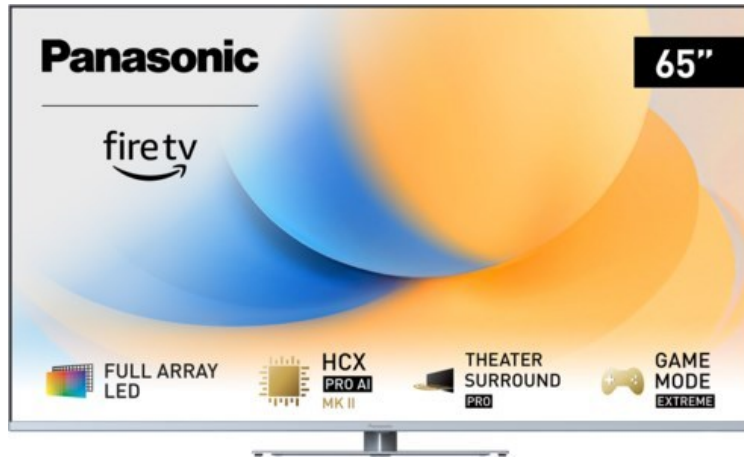

## Panasonic TV-65W93AE6 | silber

Artikelnummer 18610

### Produkt-Highlights

- Full-Array-LED-Hintergrundbeleuchtung mit Dimmung - Hoher Kontrast und Helligkeit, tiefes Schwarz
- HCX PRO AI Processor MK II - Hervorragende Bild- und Tonqualität dank KI-Optimierung und 144 Hz
- Theater Surround Pro - Premium-Heimkino-Sounderlebnis mit verschiedenen Klangmodi und Dolby Atmos®
- Game Mode Extreme - Perfektes Spielerlebnis mit Game Control Board, reduzierter Reaktionszeit, HDMI2.1 VRR/HFR/ALLM
- Multi HDR Ultimate - Unterstützt alle wichtigen HDR-Formate wie Dolby Vision IQ und HDR10+ Adaptive
- Panasonic Premium Fire TV - Intuitive Bedienbarkeit mit personalisierter Bedienung und Empfehlungen für Inhalte

### Bildeigenschaften

- Auflösung: Ultra HD (4K)
- Hintergrundbeleuchtung: LED

### Ausstattung & Technik

- Bildschirmdiagonale: 164 cm
- Bildschirmdiagonale: 65"
- max. Auflösung (Horizontal): 3840

- max. Auflösung (Vertikal): 2160
- Bildfrequenz: 120 Hz
- WLAN Ausstattung: WLAN integriert