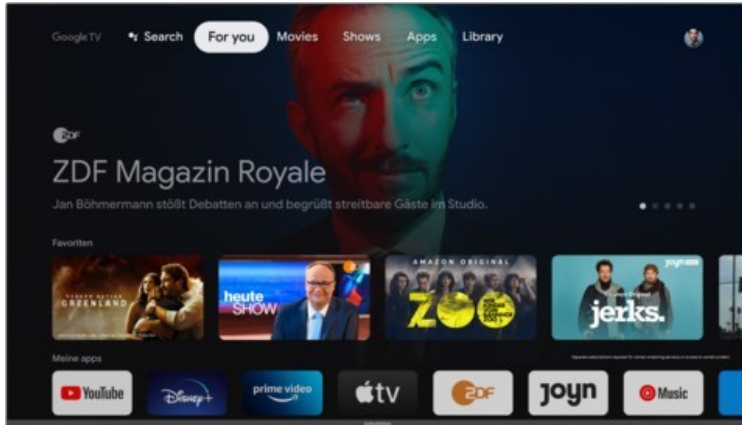

Kompetent. Sympathisch. Nah.

Unsere persönliche Empfehlung für Sie:

Grundig 50 CUA 7390 Mailand | anthrazit

Artikelnummer 17909

Produkt-Highlights

- 3.840 x 2.160 4K Ultra-HD LED-TV
- Dolby Vision, HDR10+, HLG & Filmmaker Mode
- 1.700 VPI (Video Perfection Index)
- Micro Dimming Engine & Motion Picture Improvement
- Google TV mit Zugriff auf Google Play Store Inhalte
- Google Assistant Sprachsteuerung
- Chromecast built-in
- Magic Fidelity Sound-Algorithmus
- DVB-T2 /-C /-S2 Triple Tuner, 3x HDMI 2.1, 2x USB, CI+, Digitaler Audio-Ausgang (optisch), LAN, WLAN & Bluetooth integriert

Bildeigenschaften

- Auflösung: Ultra HD (4K)
- Hintergrundbeleuchtung: LED
- HDR 10+ Wiedergabe

Ausstattung & Technik

- Bildschirmdiagonale: 126 cm
- Bildschirmdiagonale: 50"

- max. Auflösung (Horizontal): 3840
- max. Auflösung (Vertikal): 2160
- WLAN Ausstattung: WLAN integriert