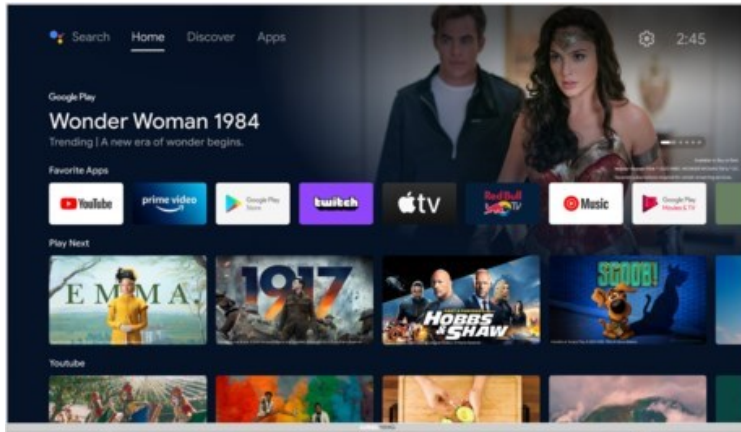

Kompetent. Sympathisch. Nah.

Unsere persönliche Empfehlung für Sie:

Grundig 40 CFA 6390 Zürich | silber

Artikelnummer 18053

Produkt-Highlights

- 1.920 x 1.080 Full-HD LED-TV
- DVB-T2 HD /-C /-S2 Triple Tuner
- 600 Hz PPR (Picture Perfection Rate)
- Android TV mit Zugriff auf Google Play Store Inhalte & Streaming Dienste
- Chromecast built-in
- Magic Fidelity Soundtechnologie
- USB-Recording (PVR) & Time-Shift
- Wiedergabe von Medien-Dateien über USB Eingang
- 2x HDMI, 1x USB, CI+, Digitaler Audio-Ausgang (optisch), Kopfhörer-Ausgang, LAN, WLAN & Bluetooth integriert

Produkttyp

- Technologie: LCD

Energieeffizienz / Verbrauchswerte

- Energy Label Version: 2019/2013
- Energieeffizienzklasse: E
- Energieeffizienzspektrum: Spektrum [A bis G]
- Energieverbrauch (kWh/1.000h): 36 kWh/1000h
- Energieverbrauch (HDR-Wiedergabe) (kWh/1.000h): 38 kWh/1000h
- Energieeffizienzklasse (HDR-Wiedergabe): F

Bildeigenschaften

- Auflösung: Full HD
- Hintergrundbeleuchtung: LED
- HDR Wiedergabe

Ausstattung & Technik

- Bildschirmdiagonale: 100 cm
- Bildschirmdiagonale: 40"

- max. Auflösung (Horizontal): 1920
- max. Auflösung (Vertikal): 1080
- WLAN Ausstattung: WLAN integriert

Multimedia/Empfang

- Tuner: DVB-T2 Tuner, DVB-C Tuner, DVB-S2 Tuner
- USB-Aufnahme Funktion
- TimeShift
- USB-Medienwiedergabe
- Smart-TV: Online Videodienste, Online Apps erhältlich

Bedienung

- steuerbar über Smartphone/Tablet

Schnittstellen

- Anzahl HDMI-Schnittstellen (IN): 2
- Anzahl USB 2.0 Schnittstellen: 1
- Common-Interfacha CI+

- Anzahl Common-Interfacha CI+: 1
- Ethernet-Anschluss

Gehäuseeigenschaften

- Breite: 89,70 cm
- Höhe: 56,70 cm
- Tiefe: 20,50 cm
- Gewicht: 5,90 kg
- Tiefe Standfuß: 20,50 cm
- Abstand zwischen den Standfüßen: 68,40 cm
- Breite mit Verpackung: 100,10 cm
- Höhe mit Verpackung: 63,70 cm
- Tiefe mit Verpackung: 15,80 cm
- Gewicht mit Verpackung: 8,20 kg

Händler-Kontaktdaten:

Henning Jansen Kundendienst
Mecklenburger Str. 53
23568 Lübeck
0451 69857
fernseh-jansen@t-online.de
www.IQ-jansen.de

Unsere Öffnungszeiten:

Montag	09:00 - 13:00 / 15:00 - 18:00
Dienstag	09:00 - 13:00 / 15:00 - 18:00
Mittwoch	09:00 - 13:00 / 15:00 - 18:00
Donnerstag	09:00 - 13:00 / 15:00 - 18:00
Freitag	09:00 - 13:00 / 15:00 - 18:00