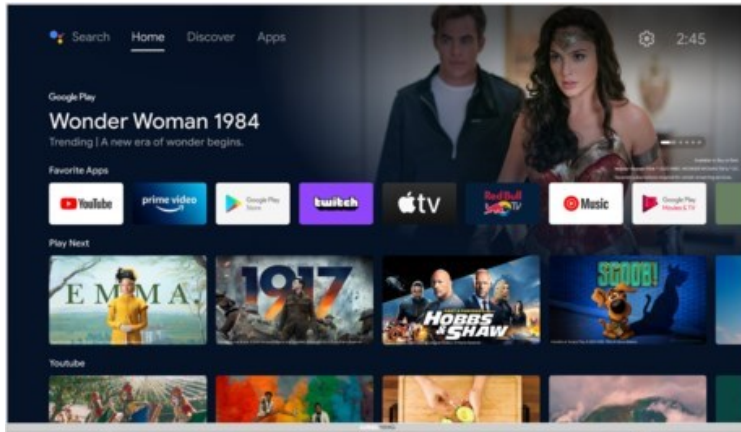

Kompetent. Sympathisch. Nah.

Unsere persönliche Empfehlung für Sie:

Grundig 40 CFA 6390 Zürich | silber

Artikelnummer 18053

Produkt-Highlights

- 1.920 x 1.080 Full-HD LED-TV
- DVB-T2 HD /-C /-S2 Triple Tuner
- 600 Hz PPR (Picture Perfection Rate)
- Android TV mit Zugriff auf Google Play Store Inhalte & Streaming Dienste
- Chromecast built-in
- Magic Fidelity Soundtechnologie
- USB-Recording (PVR) & Time-Shift
- Wiedergabe von Medien-Dateien über USB Eingang
- 2x HDMI, 1x USB, CI+, Digitaler Audio-Ausgang (optisch), Kopfhörer-Ausgang, LAN, WLAN & Bluetooth integriert

Bildeigenschaften

- Auflösung: Full HD
- Hintergrundbeleuchtung: LED
- HDR Wiedergabe

Ausstattung & Technik

- Bildschirmdiagonale: 100 cm
- Bildschirmdiagonale: 40"

- max. Auflösung (Horizontal): 1920
- max. Auflösung (Vertikal): 1080
- WLAN Ausstattung: WLAN integriert

Multimedia/Empfang

- Tuner: DVB-T2 Tuner, DVB-C Tuner, DVB-S2 Tuner
- USB-Aufnahme Funktion
- TimeShift
- USB-Medienwiedergabe
- Smart-TV: Online Videodienste, Online Apps erhältlich

Bedienung

- steuerbar über Smartphone/Tablet