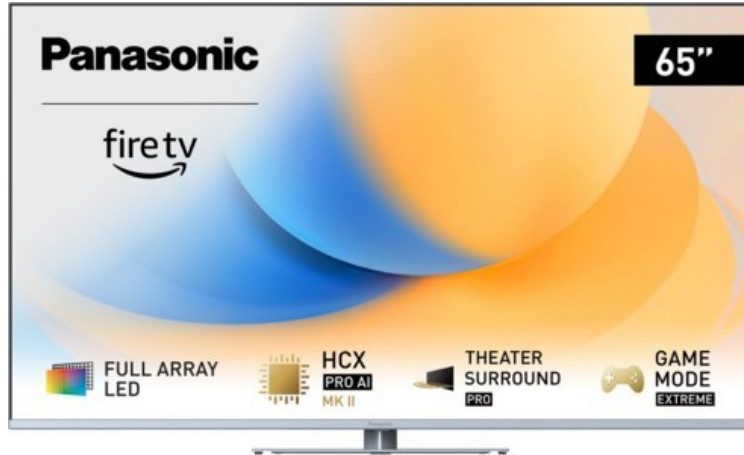

## Panasonic TV-65W93AE6 | silber

Artikelnummer 18610

### Produkt-Highlights

- Full-Array-LED-Hintergrundbeleuchtung mit Dimmung - Hoher Kontrast und Helligkeit, tiefes Schwarz
- HCX PRO AI Processor MK II - Hervorragende Bild- und Tonqualität dank KI-Optimierung und 144 Hz
- Theater Surround Pro - Premium-Heimkino-Sounderlebnis mit verschiedenen Klangmodi und Dolby Atmos®
- Game Mode Extreme - Perfektes Spielerlebnis mit Game Control Board, reduzierter Reaktionszeit, HDMI2.1 VRR/HFR/ALLM
- Multi HDR Ultimate - Unterstützt alle wichtigen HDR-Formate wie Dolby Vision IQ und HDR10+ Adaptive
- Panasonic Premium Fire TV - Intuitive Bedienbarkeit mit personalisierter Bedienung und Empfehlungen für Inhalte

### Bildeigenschaften

- Auflösung: Ultra HD (4K)
- Hintergrundbeleuchtung: LED

### Ausstattung & Technik

- Bildschirmdiagonale: 164 cm
- Bildschirmdiagonale: 65"
- max. Auflösung (Horizontal): 3840

- max. Auflösung (Vertikal): 2160
- Bildfrequenz: 120 Hz
- WLAN Ausstattung: WLAN integriert